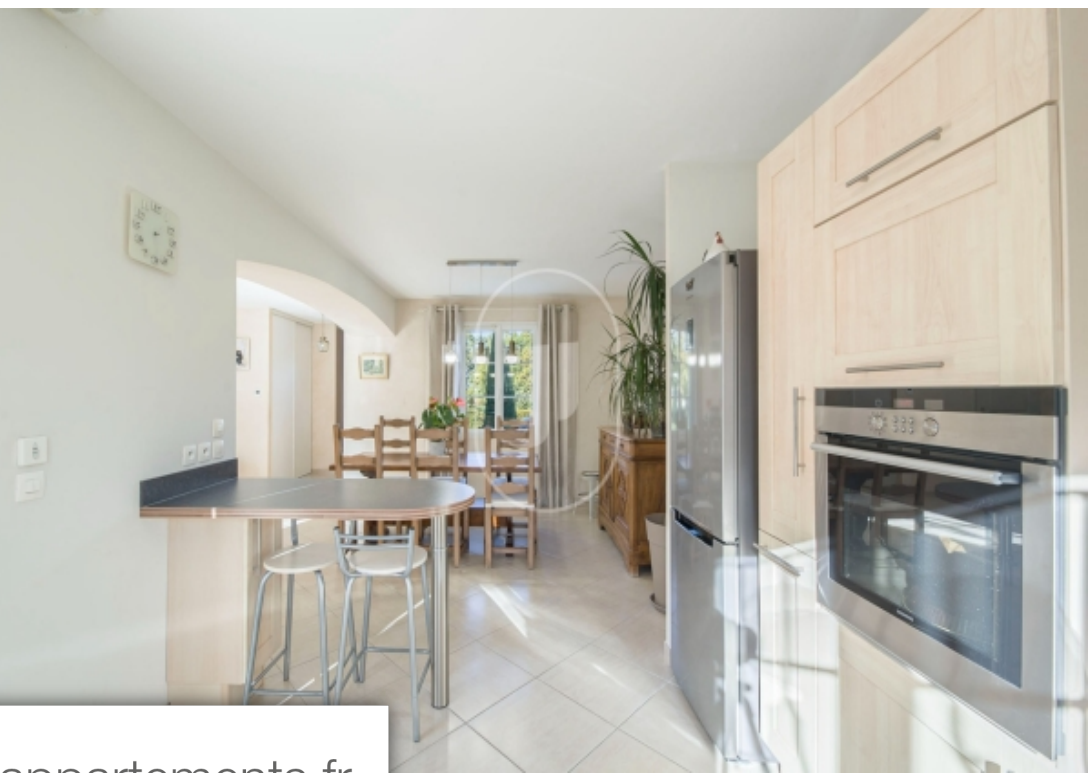

www.maisonsetappartements.fr