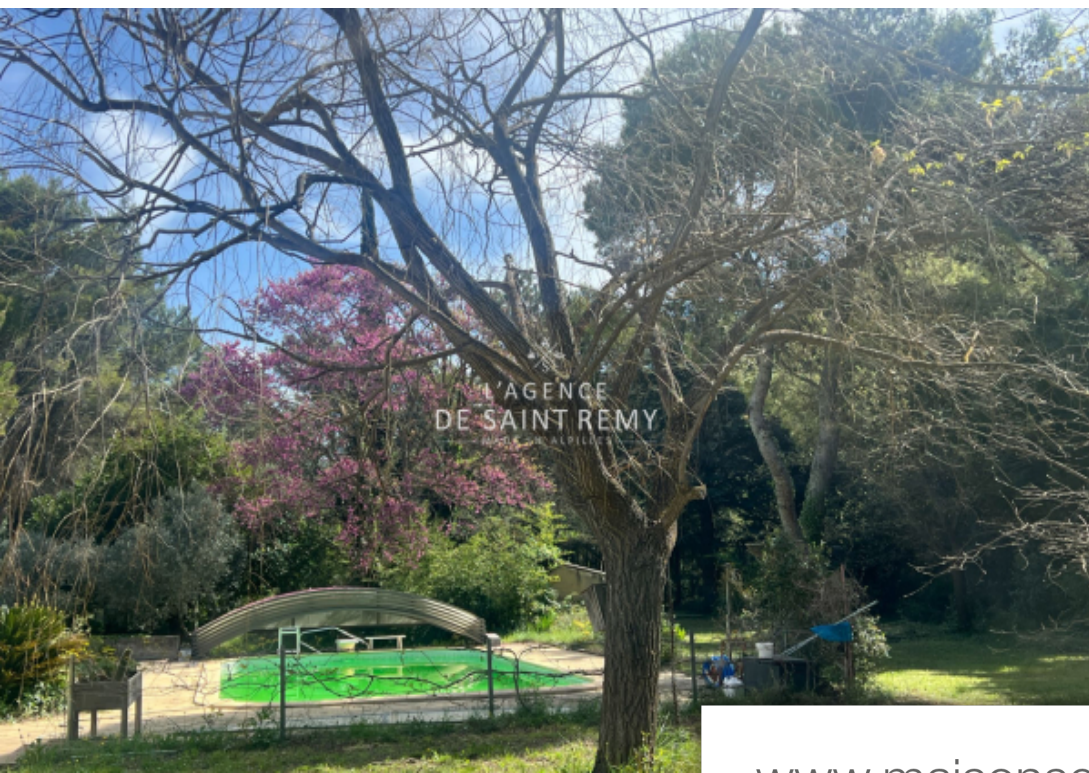

www.maisonsetappartements.fr