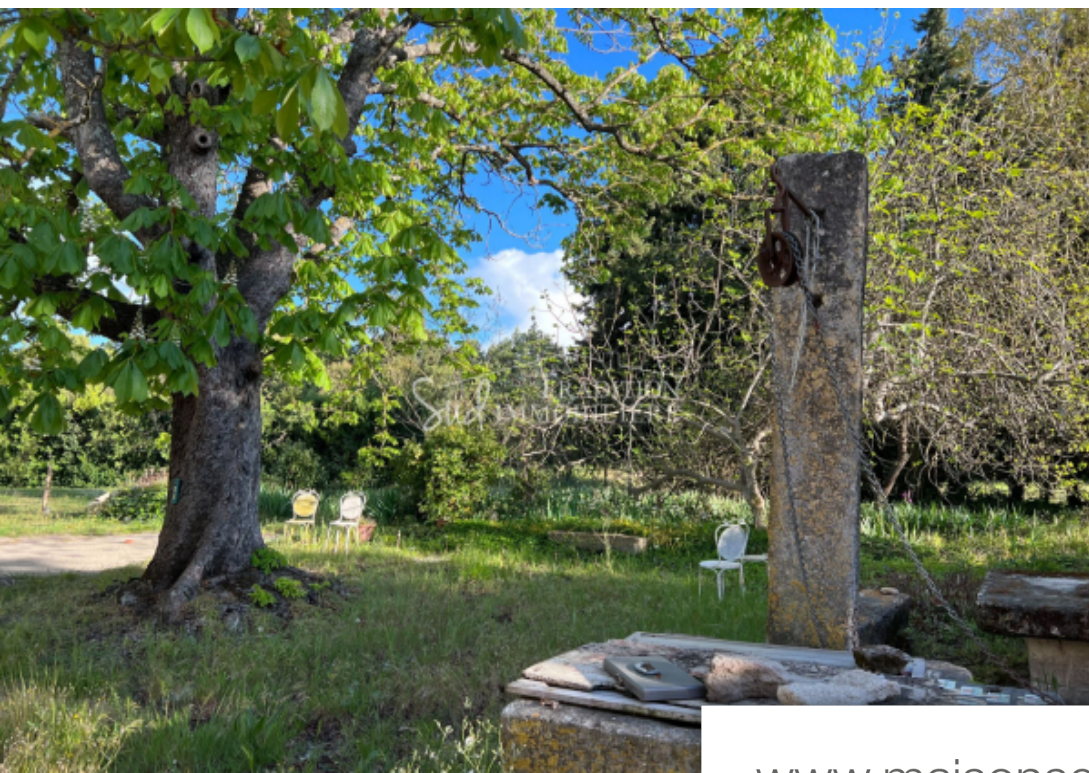

www.maisonsetappartements.fr