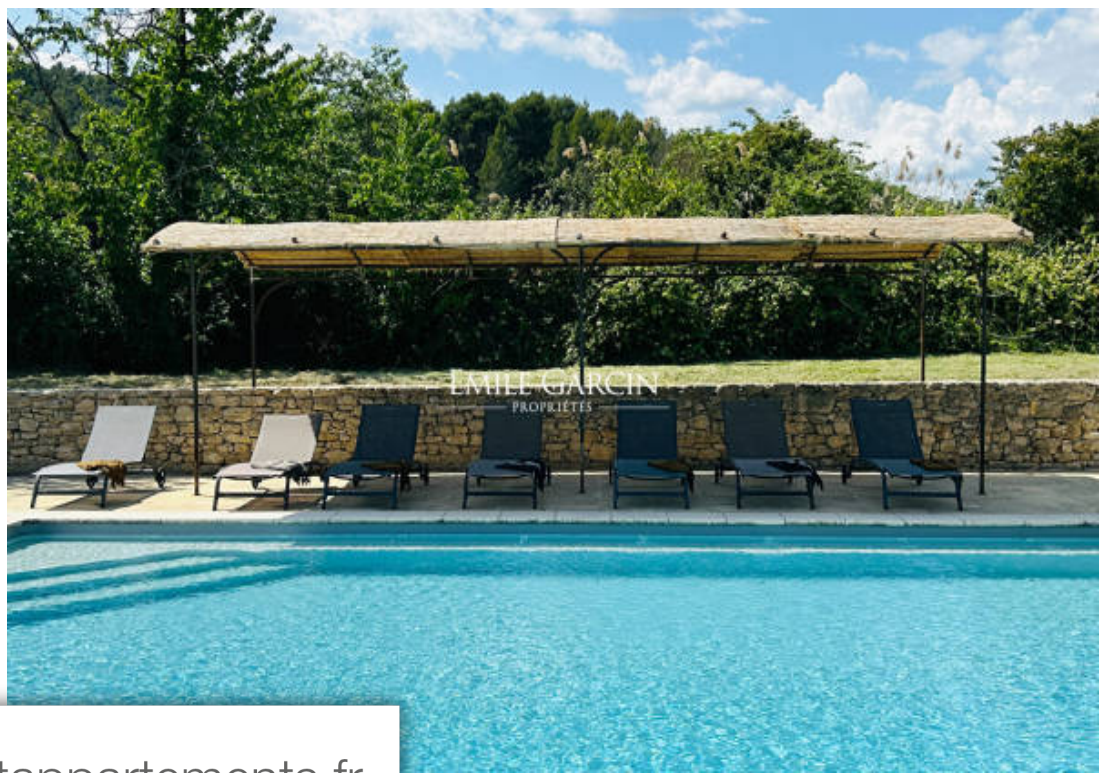

www.maisonsetappartements.fr