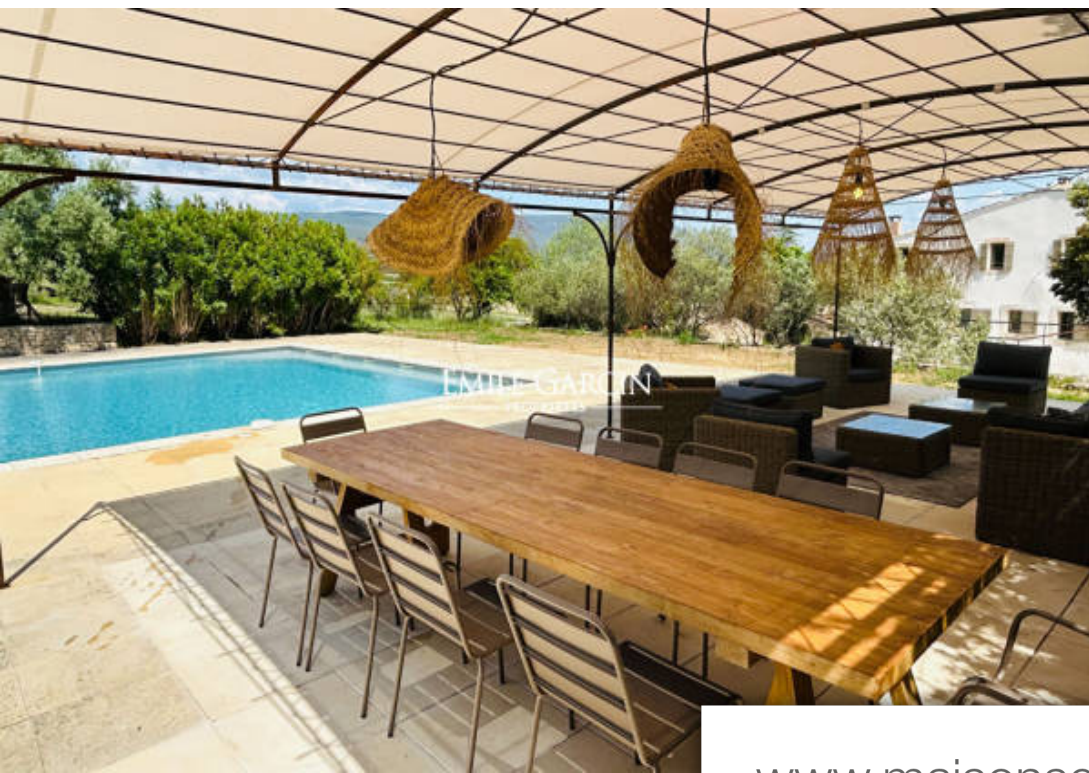

www.maisonsetappartements.fr