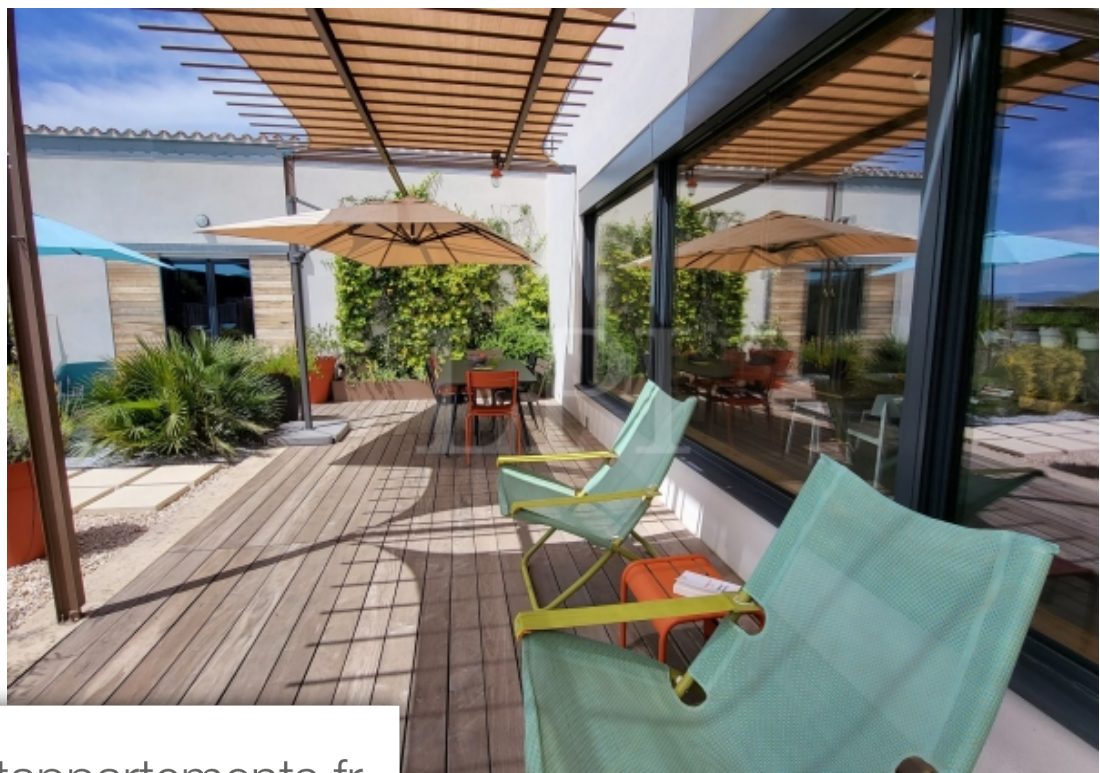

www.maisonsetappartements.fr