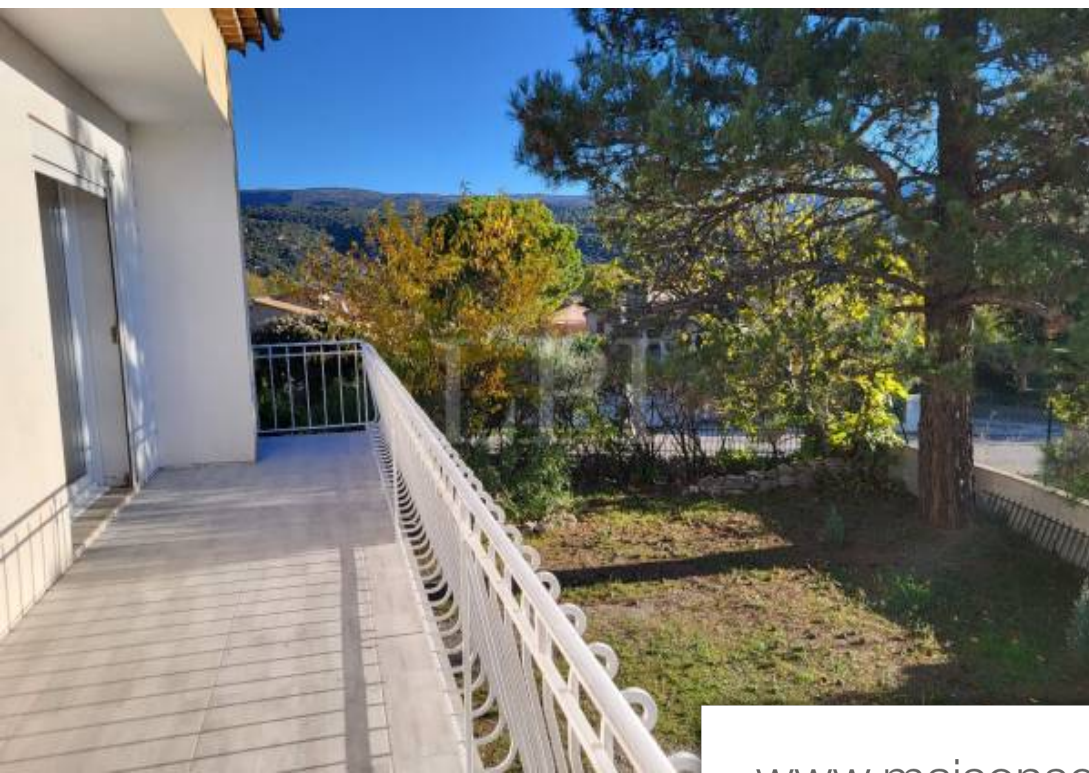

www.maisonsetappartements.fr