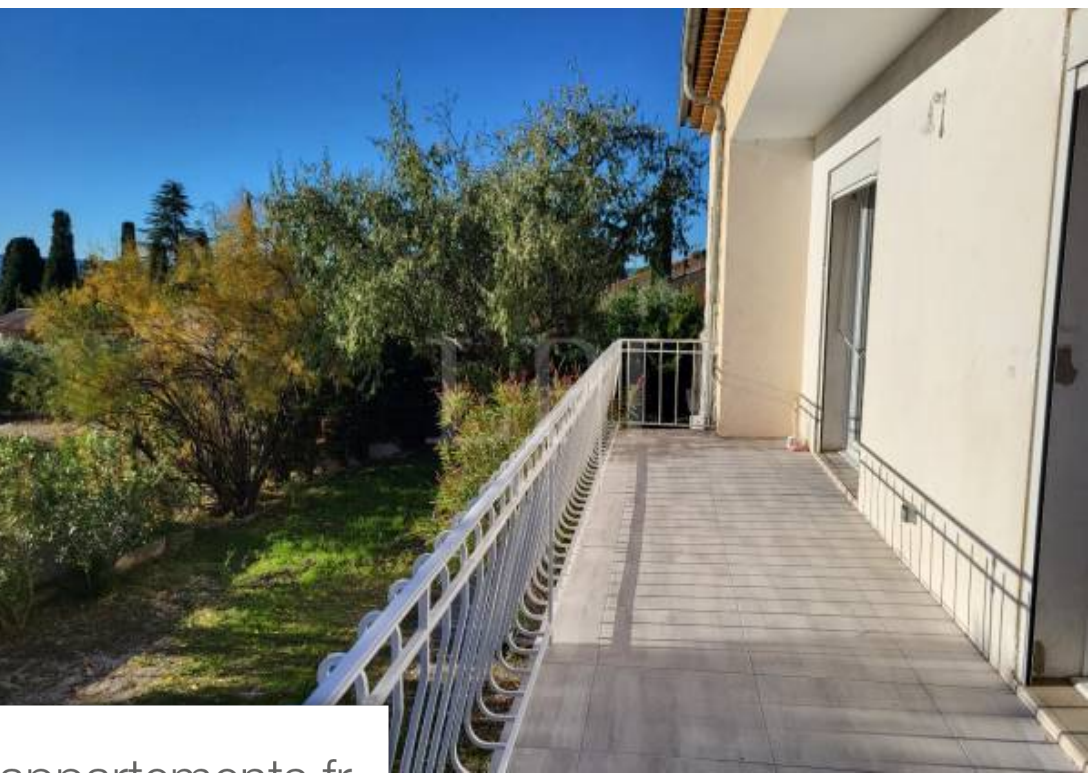

www.maisonsetappartements.fr