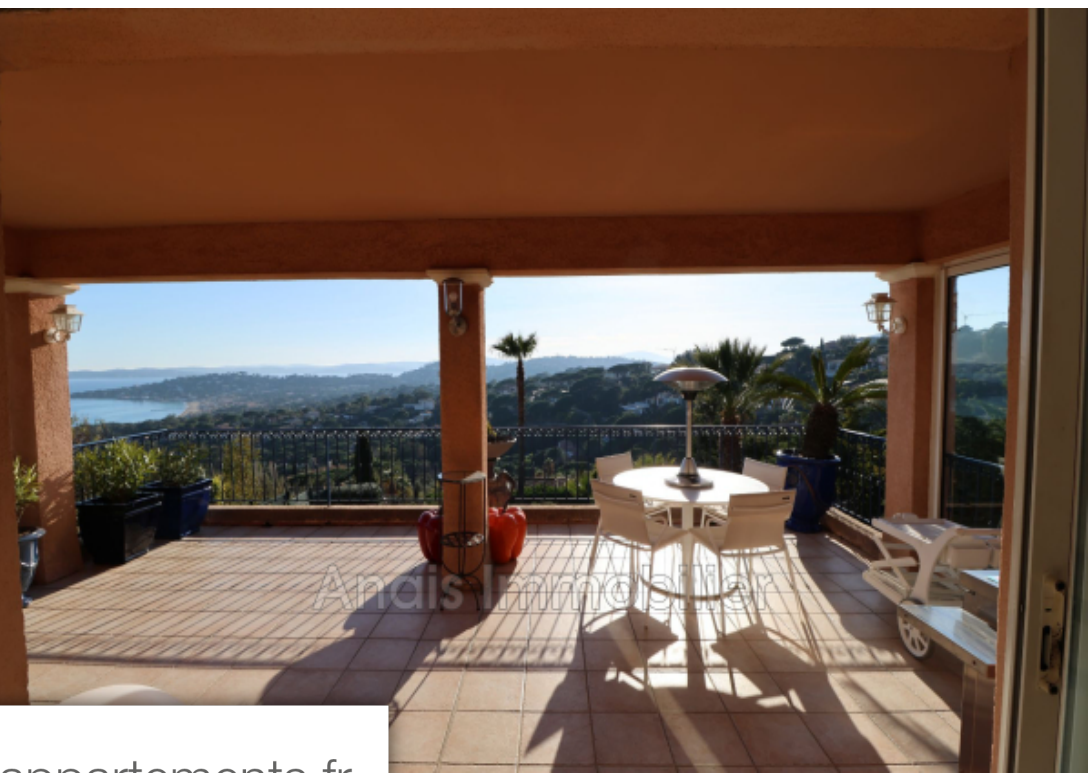

www.maisonsetappartements.fr