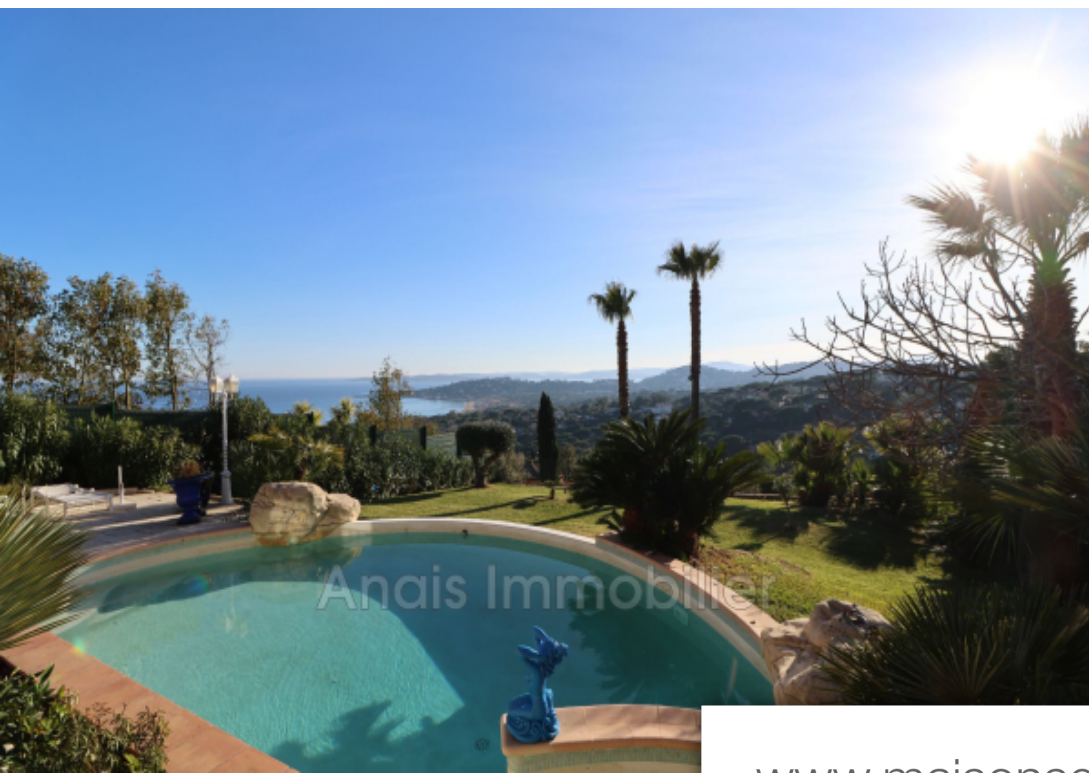

www.maisonsetappartements.fr