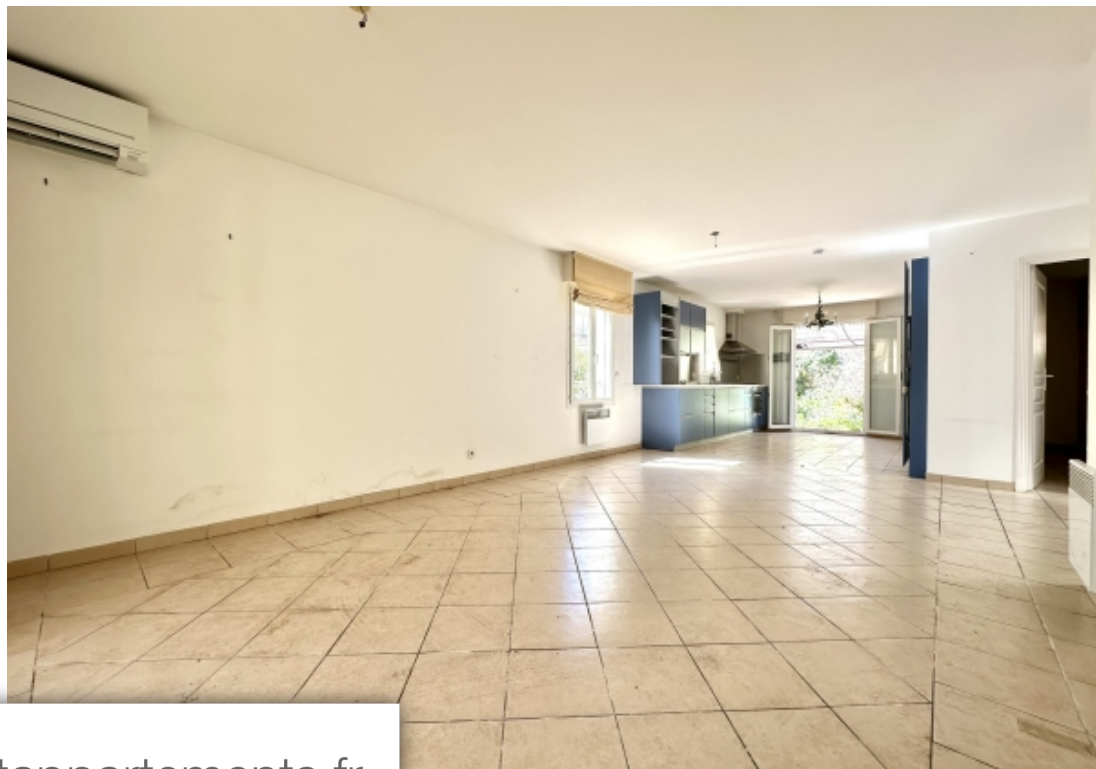

www.maisonsetappartements.fr