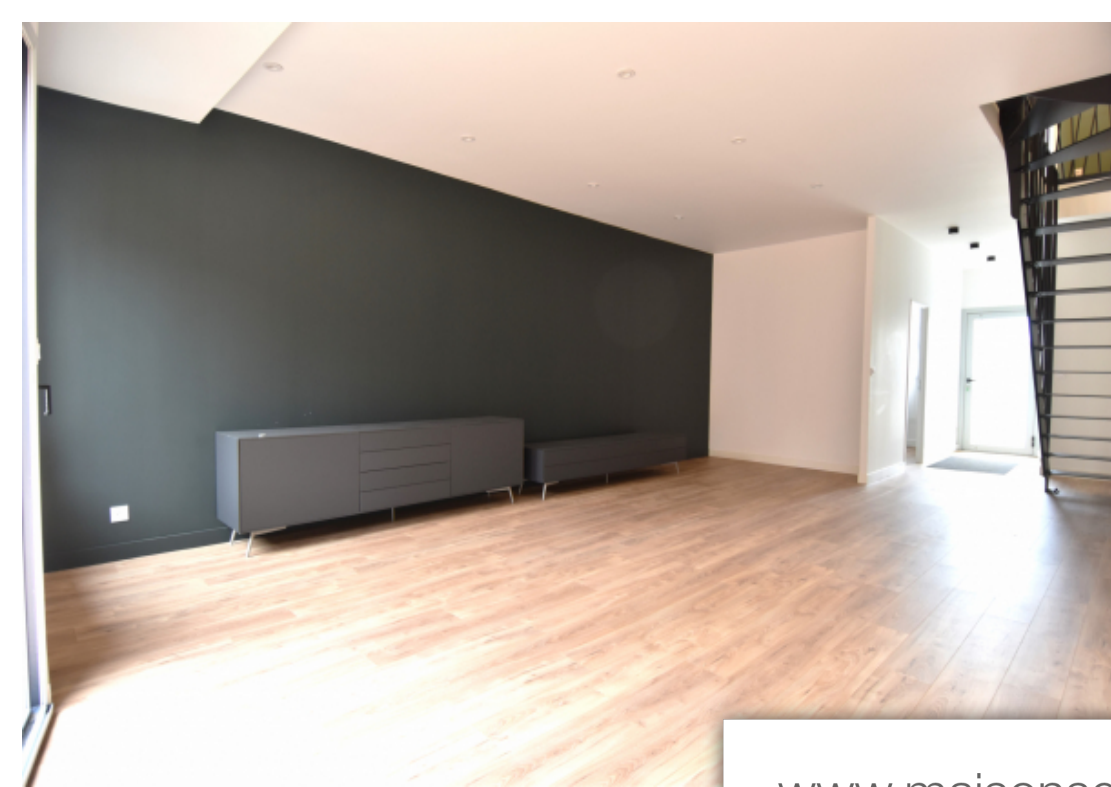

www.maisonsetappartements.fr