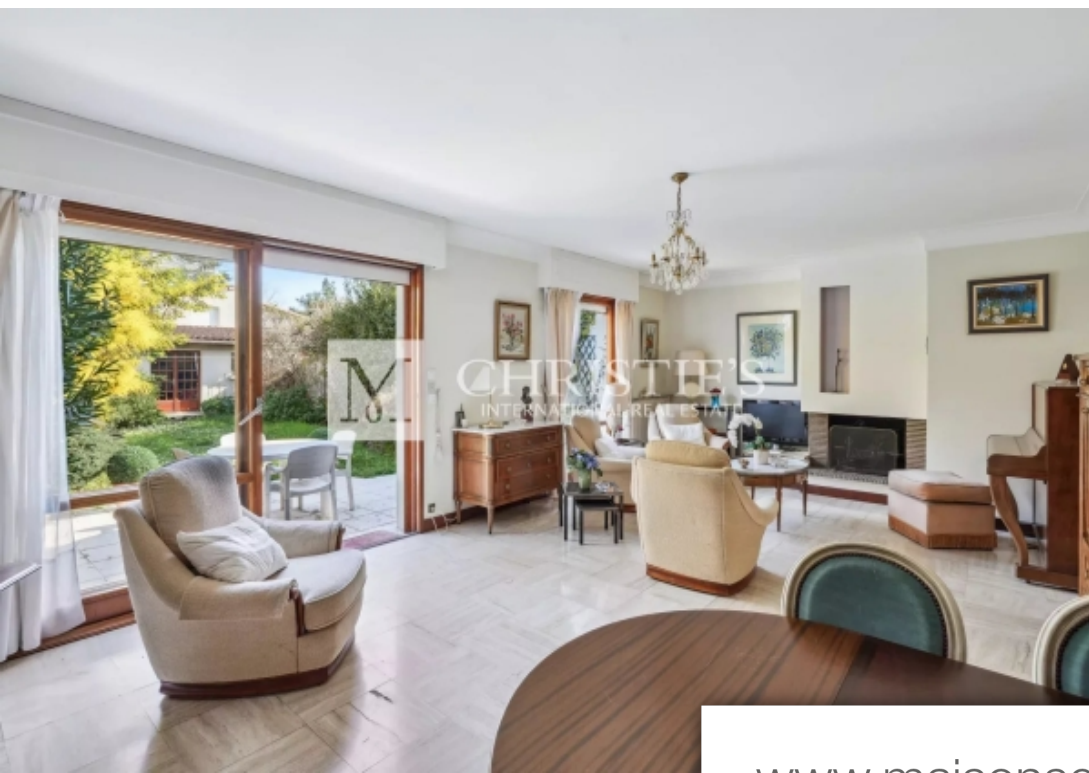

www.maisonsetappartements.fr