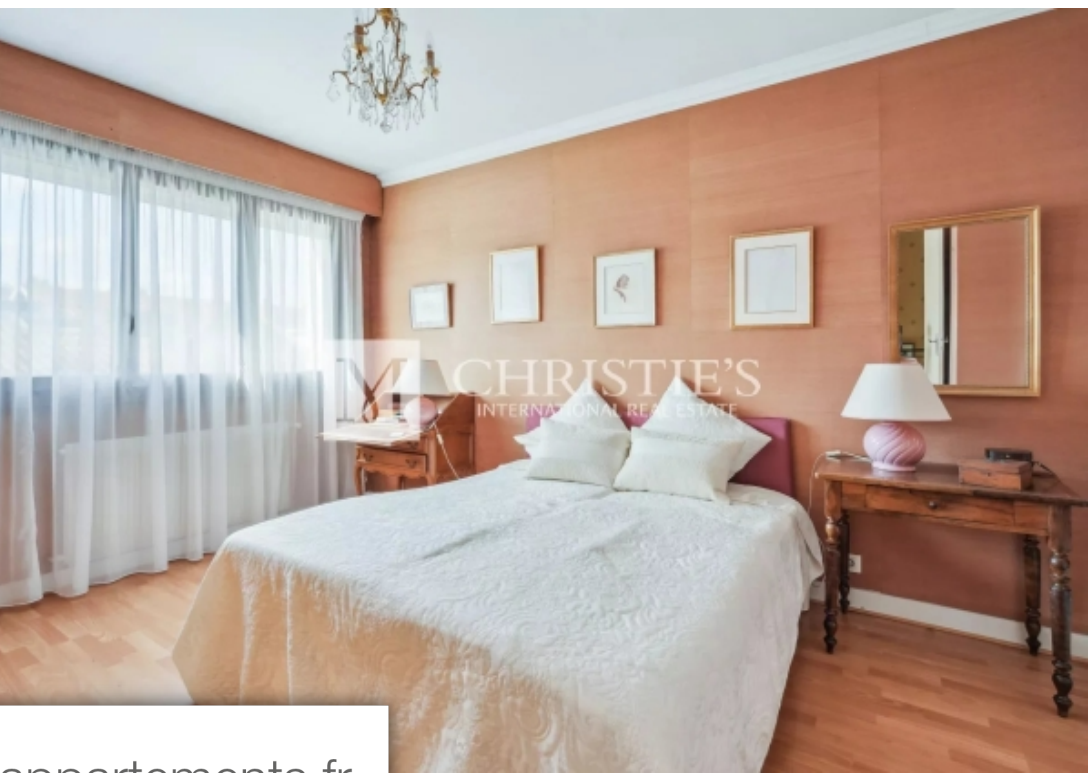

www.maisonsetappartements.fr