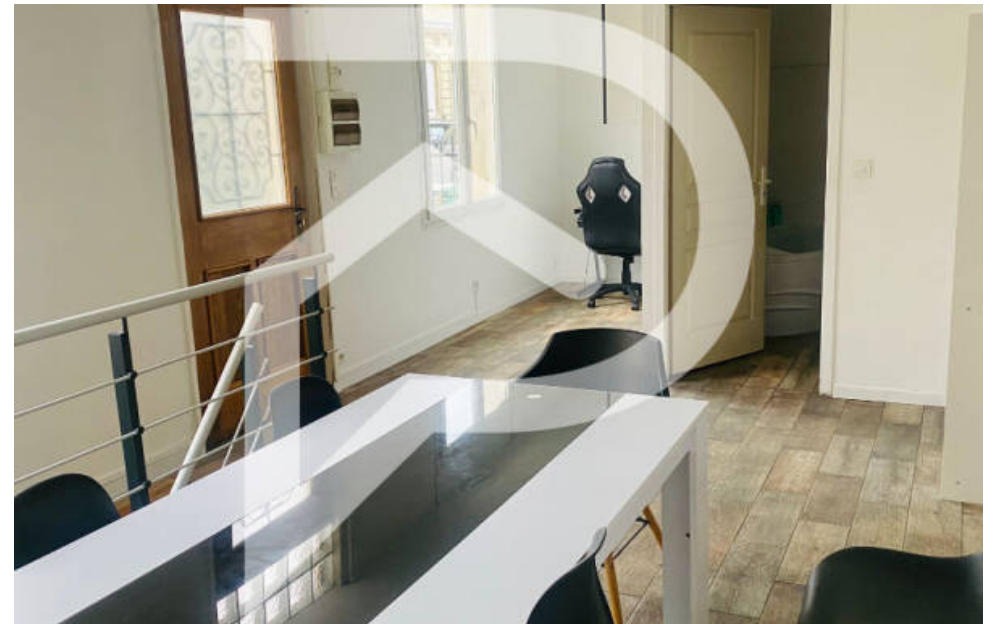

STEPHANE PLAZA IMMOBILIER

64 Cours Gambetta - 33400 TALENCE

[Contacter l'agence](#)

[Voir tous les biens de cette agence](#)