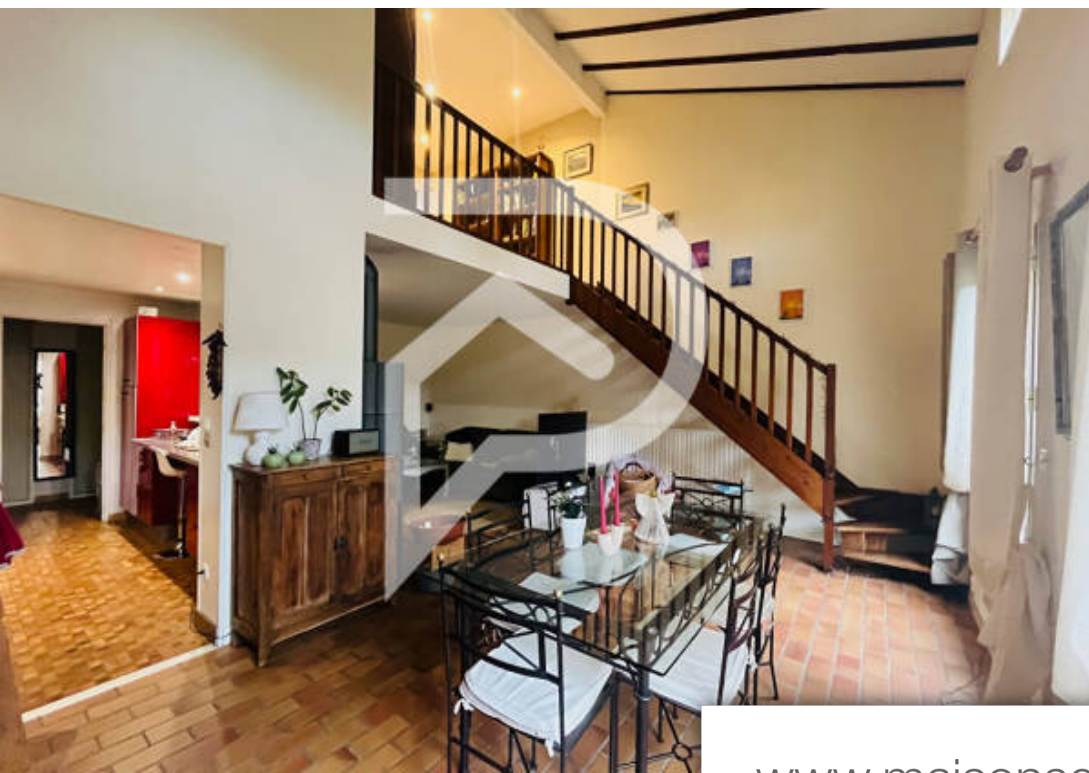

www.maisonsetappartements.fr