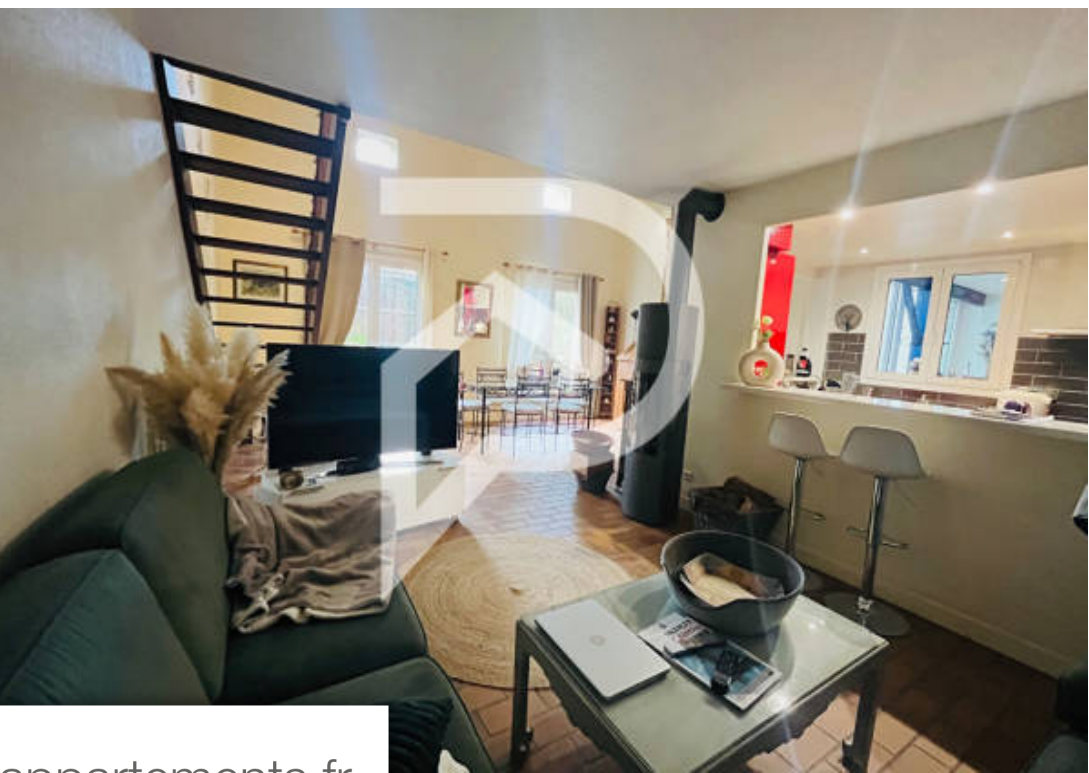

www.maisonsetappartements.fr