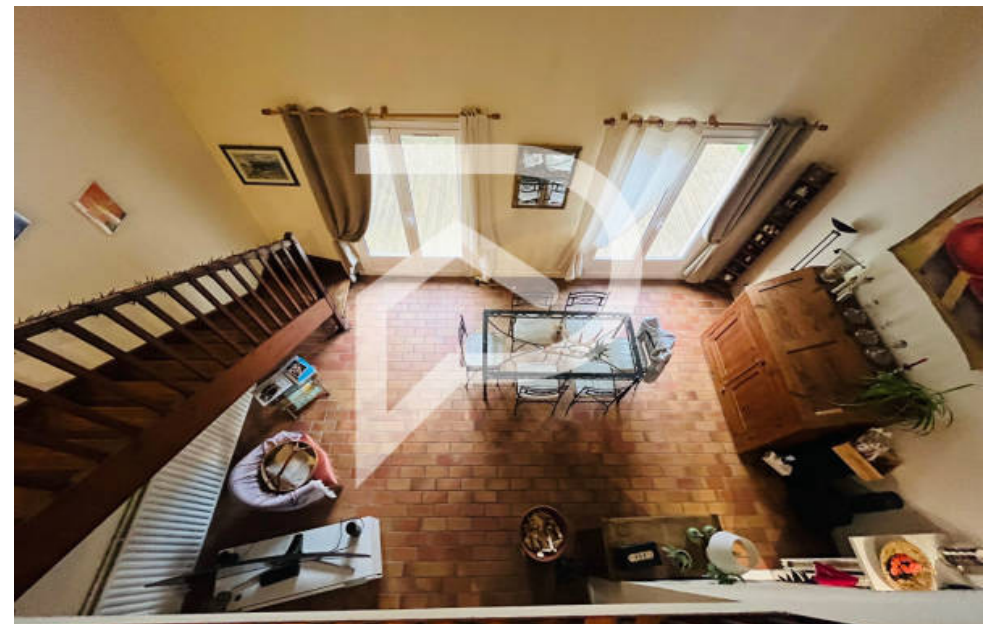

L'agence stephane plaza immobilier talence vous propose : a proximité immédiate du parc bois lafitte cette maison anné 1980 de 6 pièces, 151m2 + Véranda aménagé de 26m2. Elle se compose d'une entré, d'un salon de 35m2 avec poêle à bois donnant sur jardin et terrasse sans vis-à-vis, une cuisine américaine équipé, 4 chambres dont une au rez-de-chaussé, salle de bains, salle d'eau, 2 wc, une buanderie, une mezzanine pouvant faire office de bureau, un espace sous Véranda avec jacuzzi et sauna. Un garage attenant complète cette maison familiale et bien entretenue. A Découvrir (3.06 % d'honoraires ttc à la charge de l'acquéreur.) chadia baggari (ei) agent commercial - numéro rsac : 809161516 - meaux.

STEPHANE PLAZA IMMOBILIER

64 Cours Gambetta - 33400 TALENCE

[Contacter l'agence](#)

[Voir tous les biens de cette agence](#)