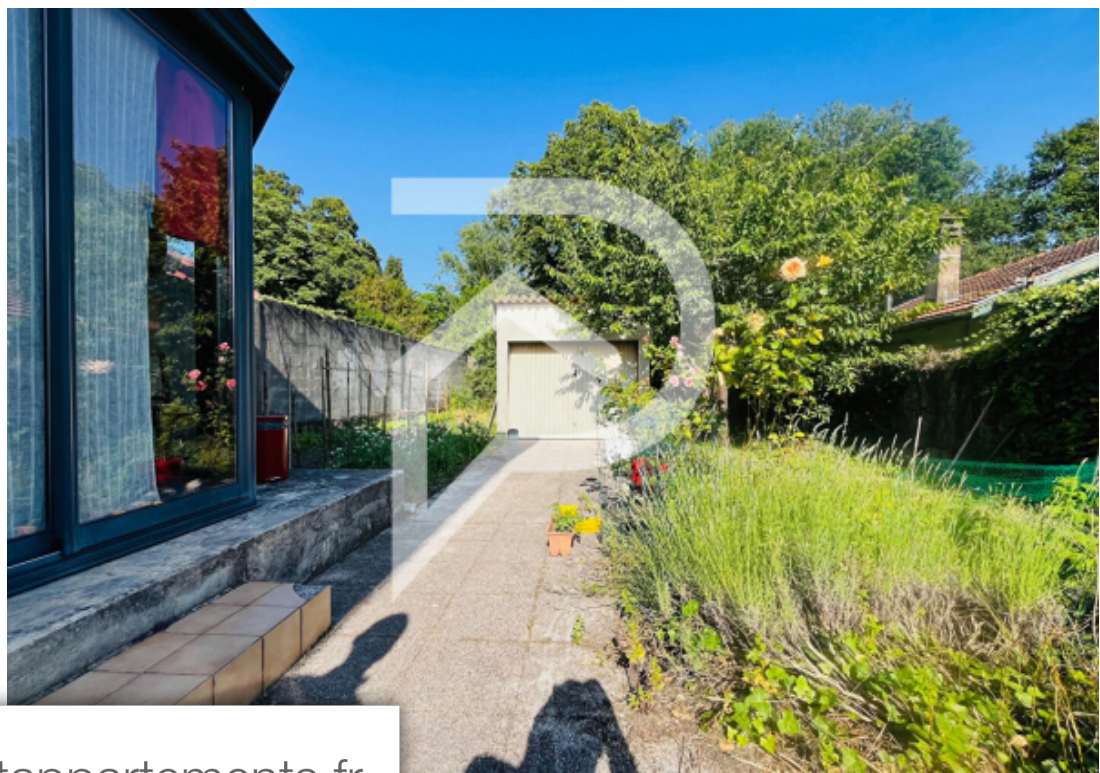

www.maisonsetappartements.fr