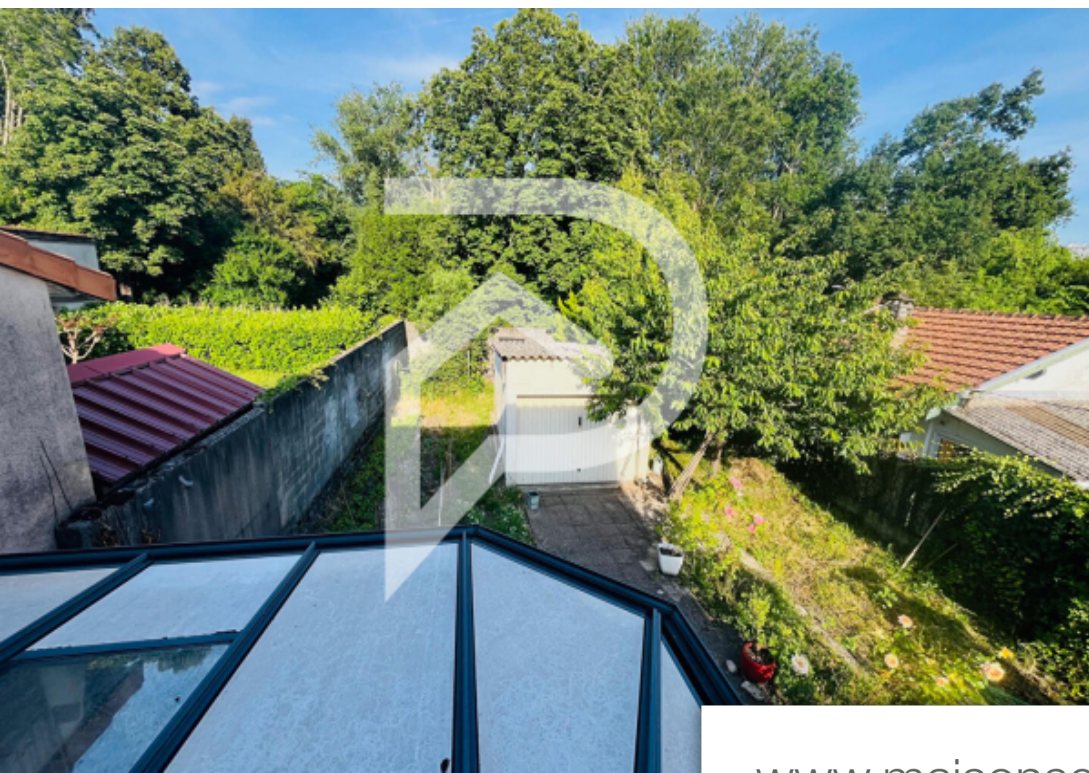

www.maisonsetappartements.fr