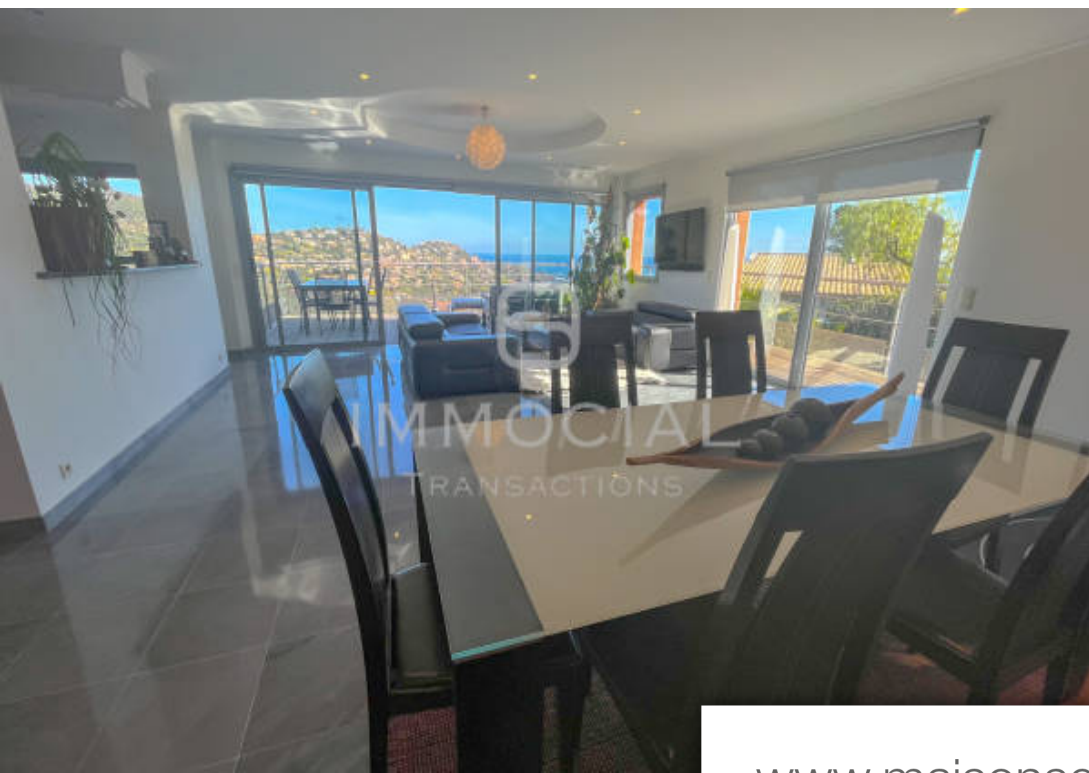

www.maisonsetappartements.fr