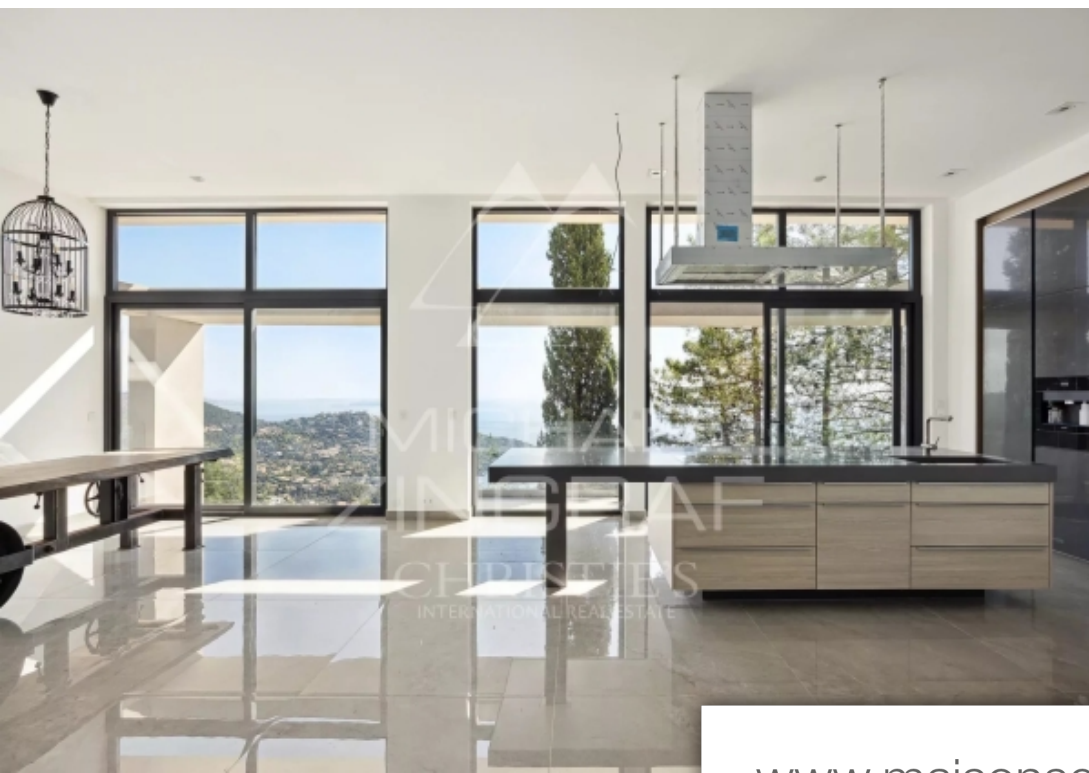

www.maisonsetappartements.fr