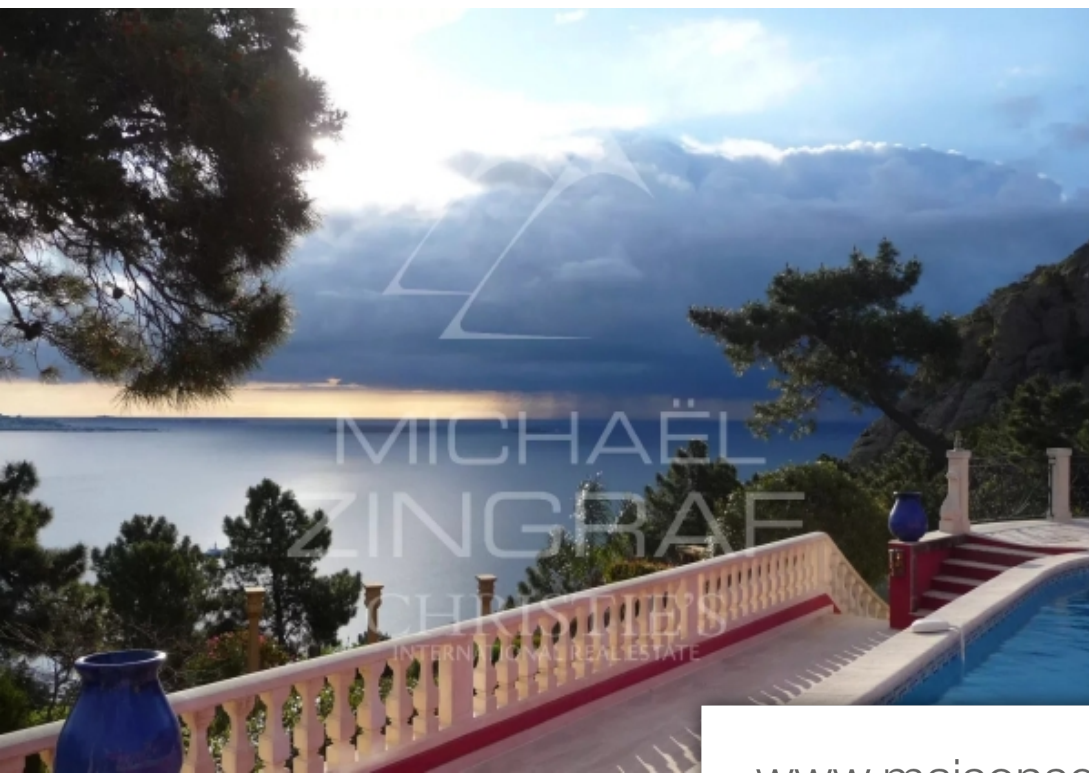

www.maisonsetappartements.fr