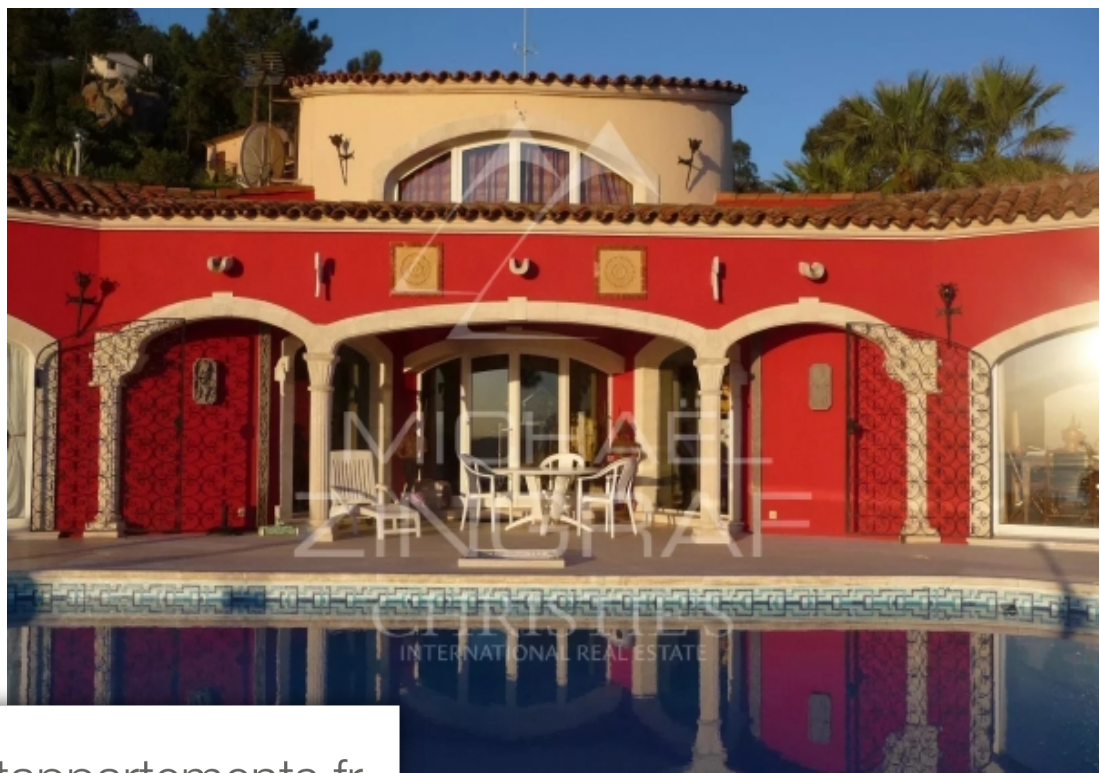

www.maisonsetappartements.fr