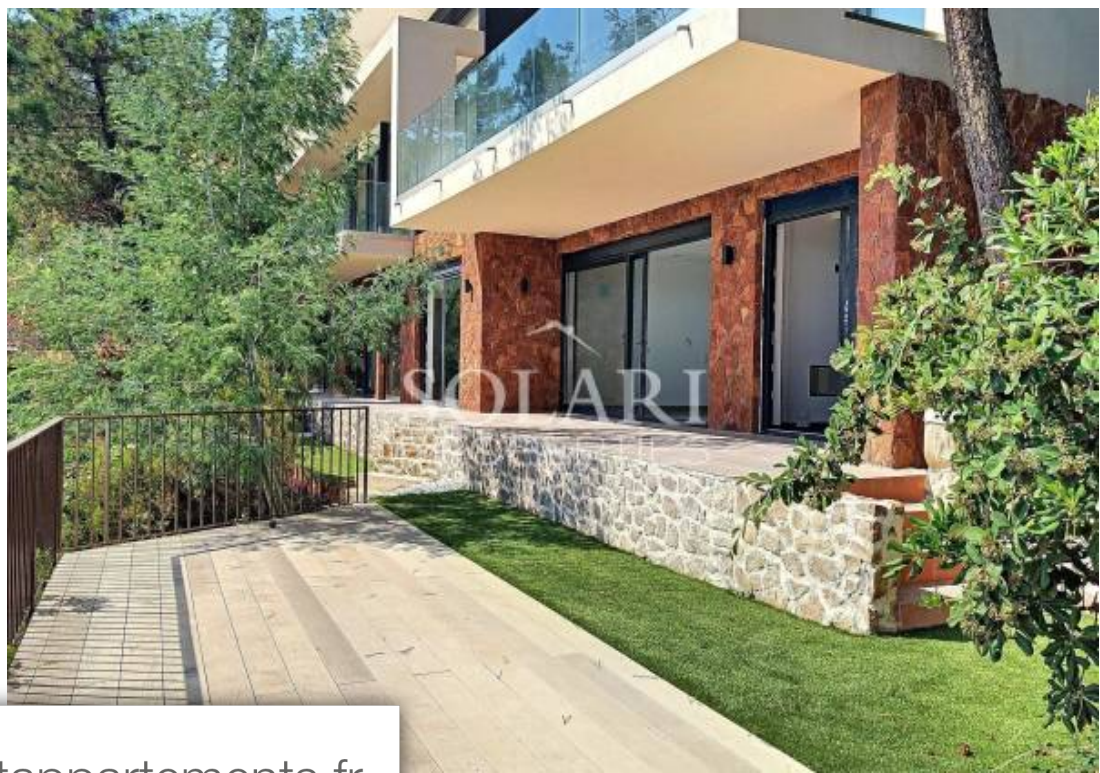

www.maisonsetappartements.fr