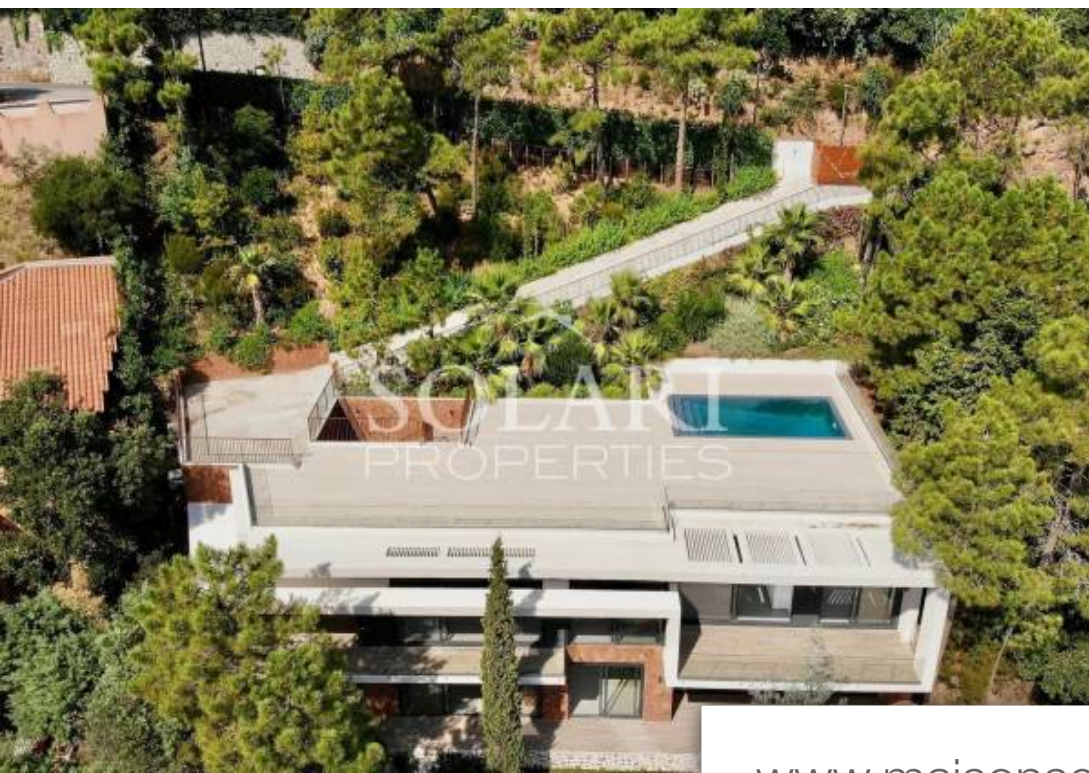

www.maisonsetappartements.fr