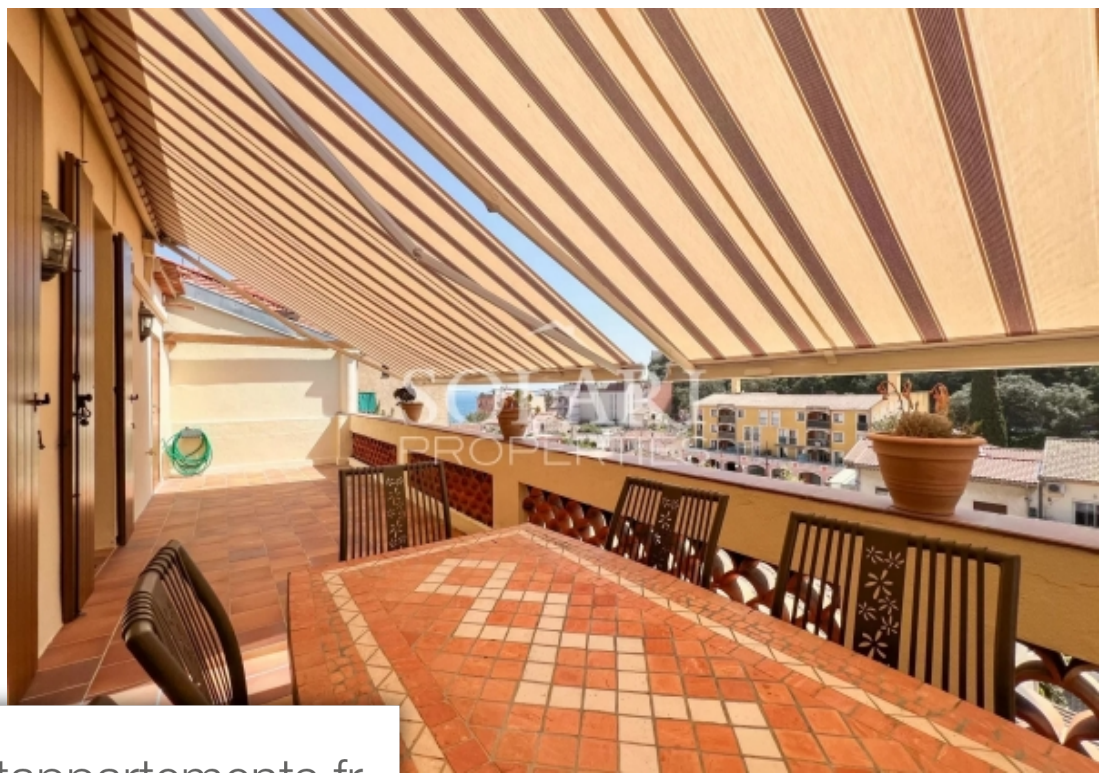

www.maisonsetappartements.fr