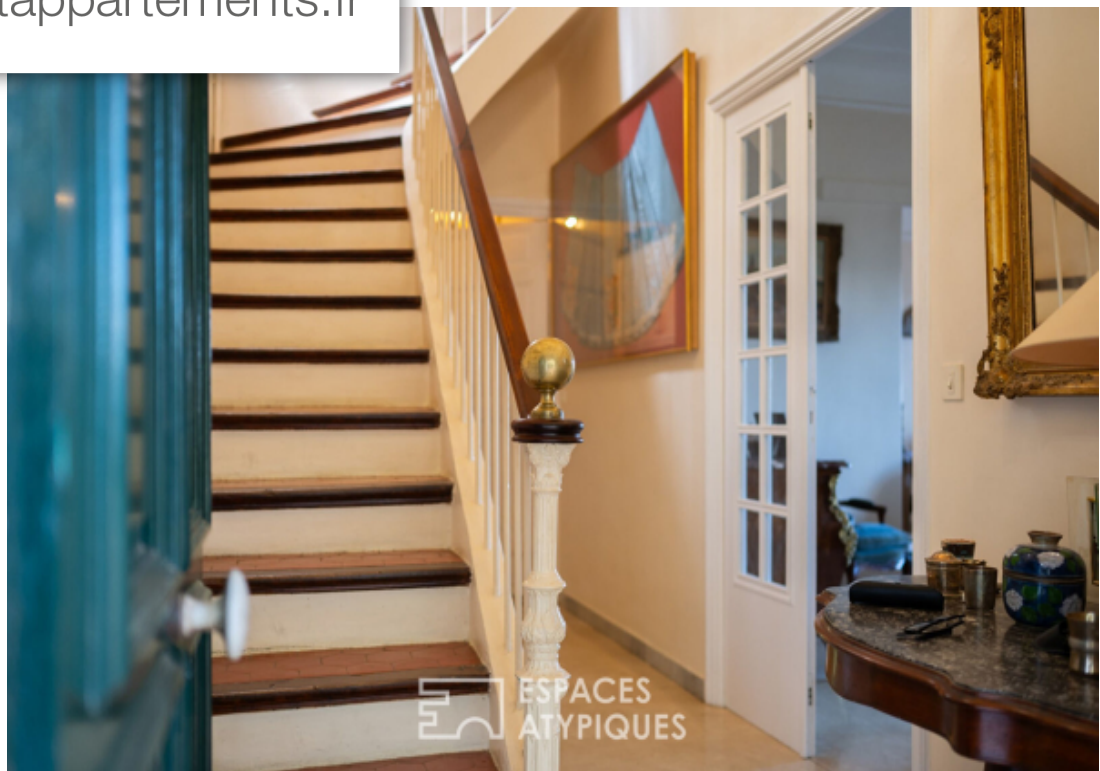

ESPACES
ATYPIQUES