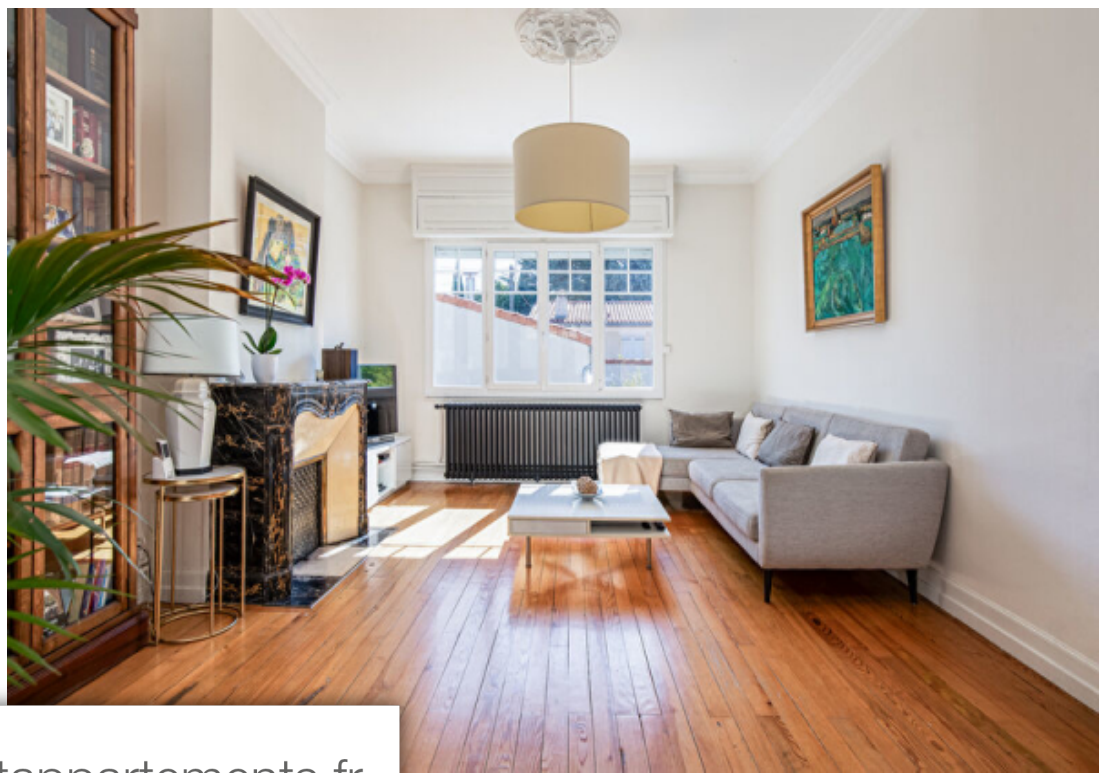

www.maisonsetappartements.fr