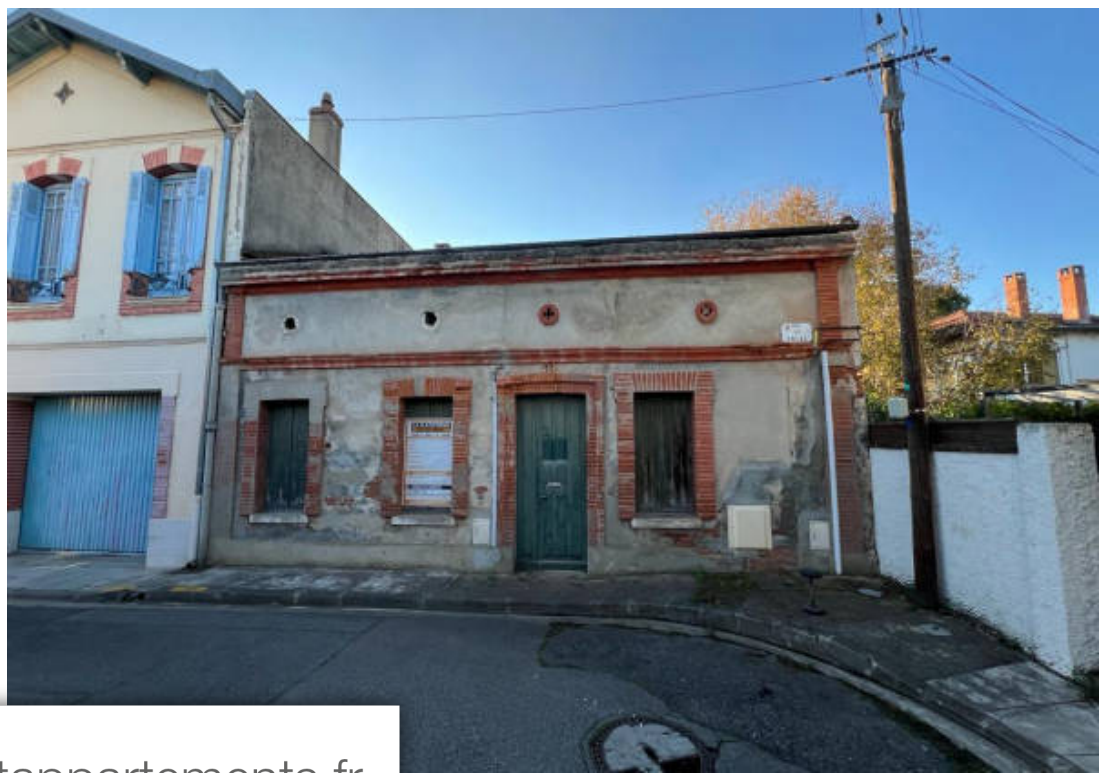

www.maisonsetappartements.fr