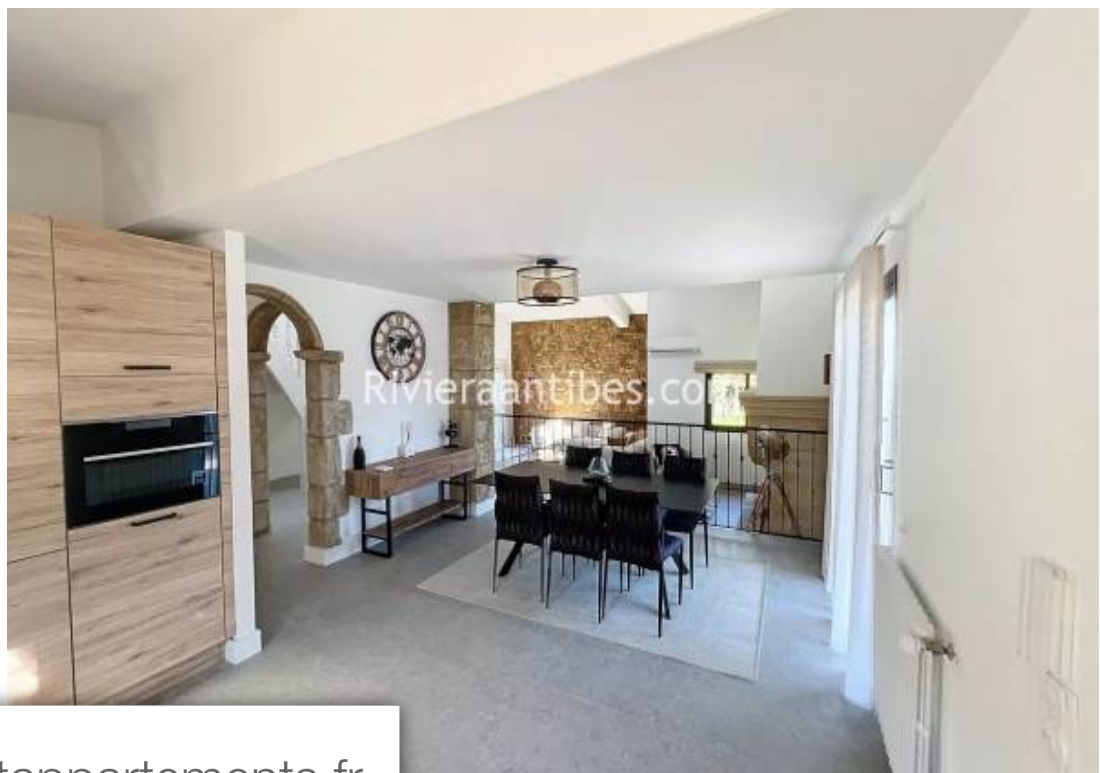

www.maisonsetappartements.fr