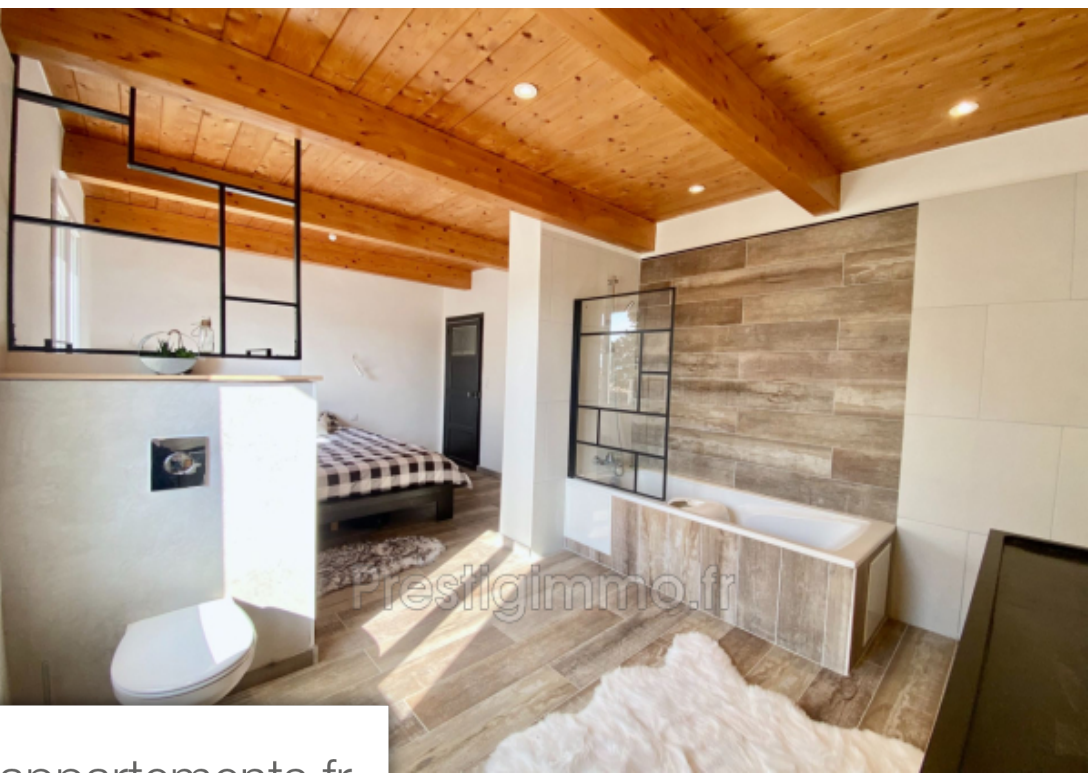

www.maisonsetappartements.fr