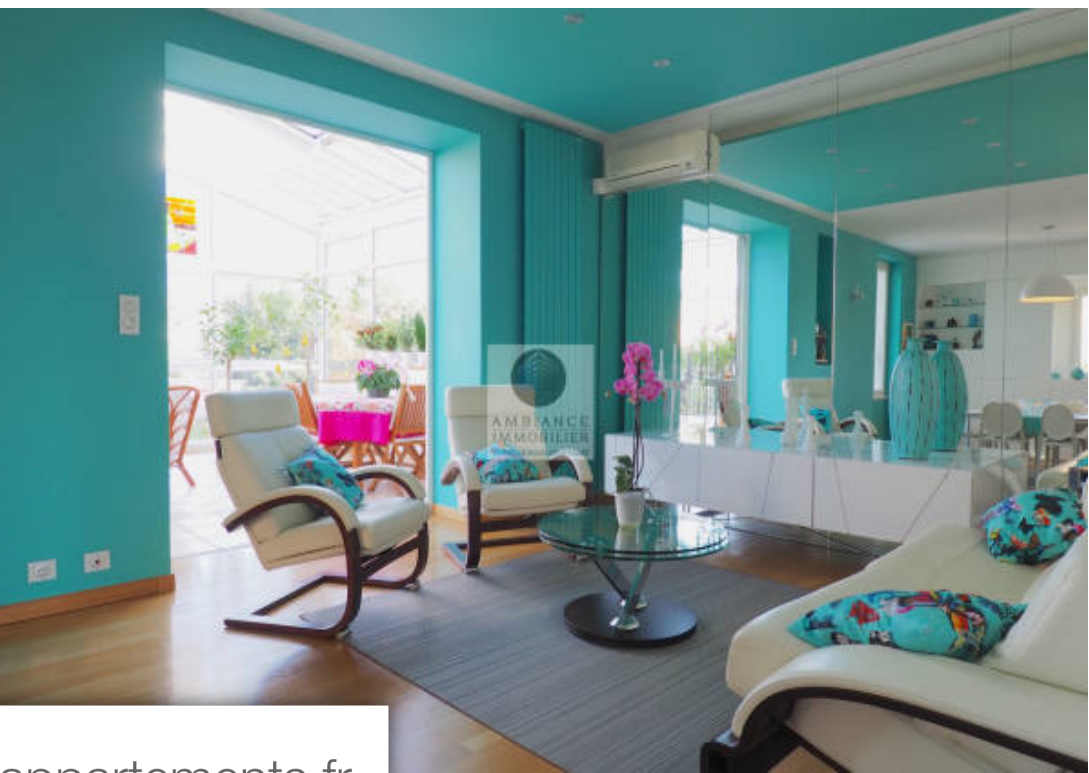

www.maisonsetappartements.fr