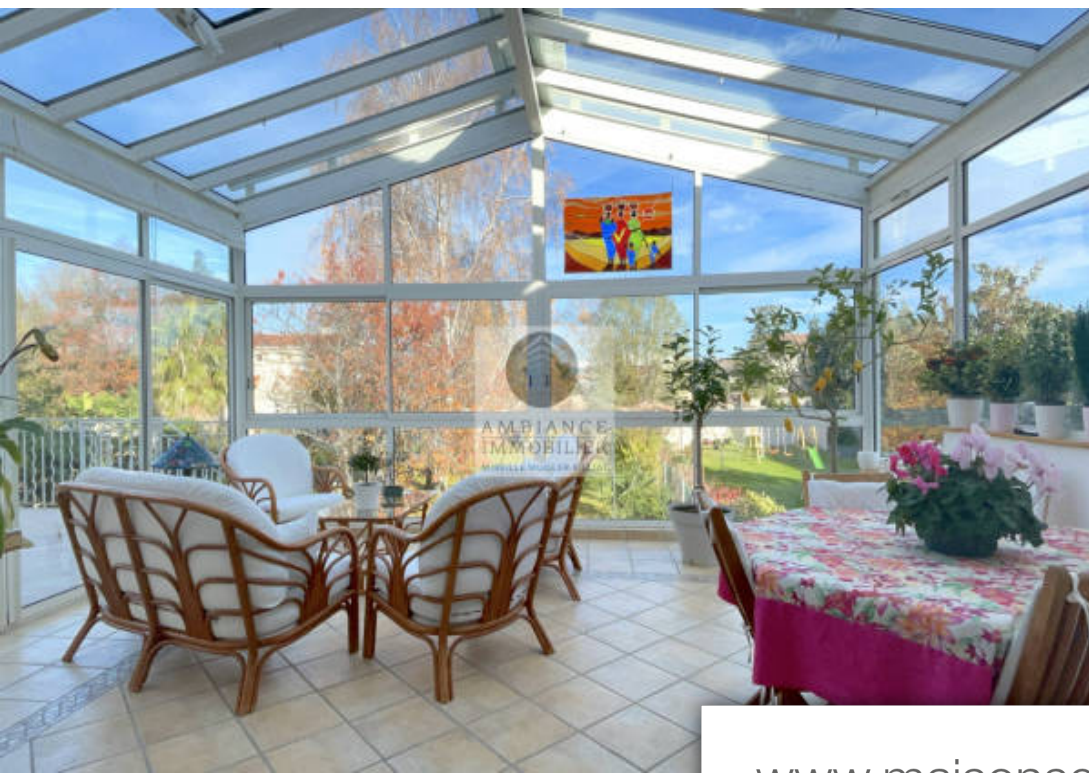

www.maisonsetappartements.fr