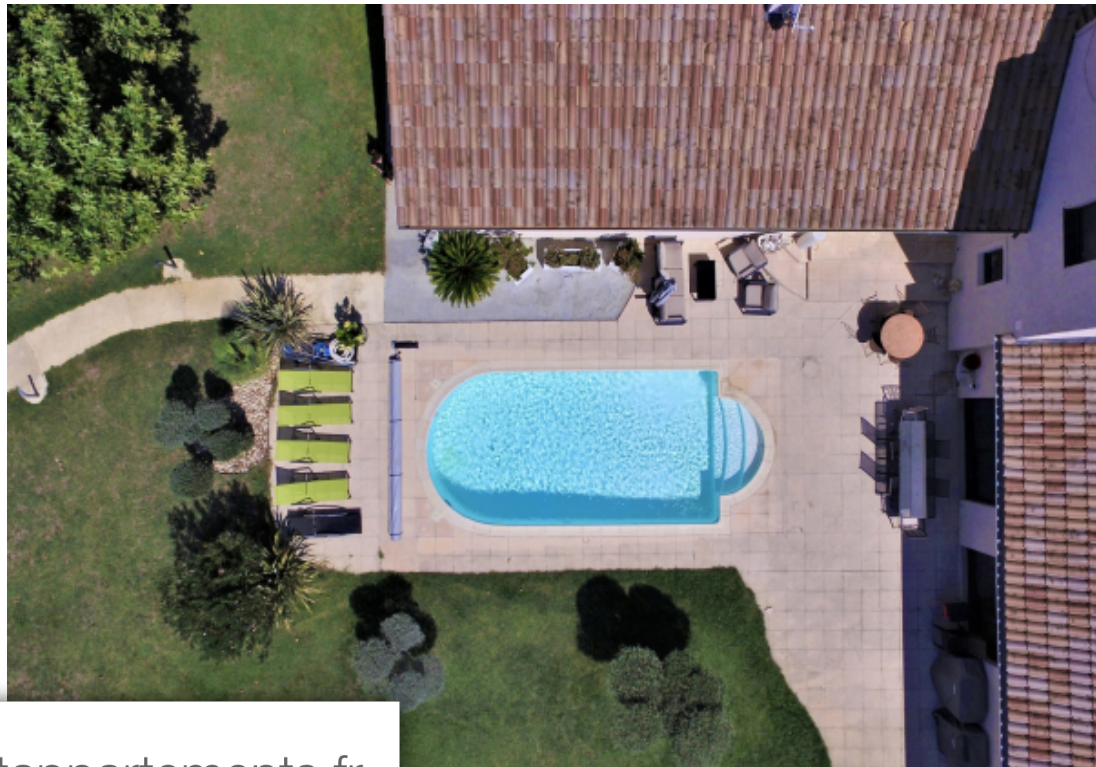

www.maisonsetappartements.fr