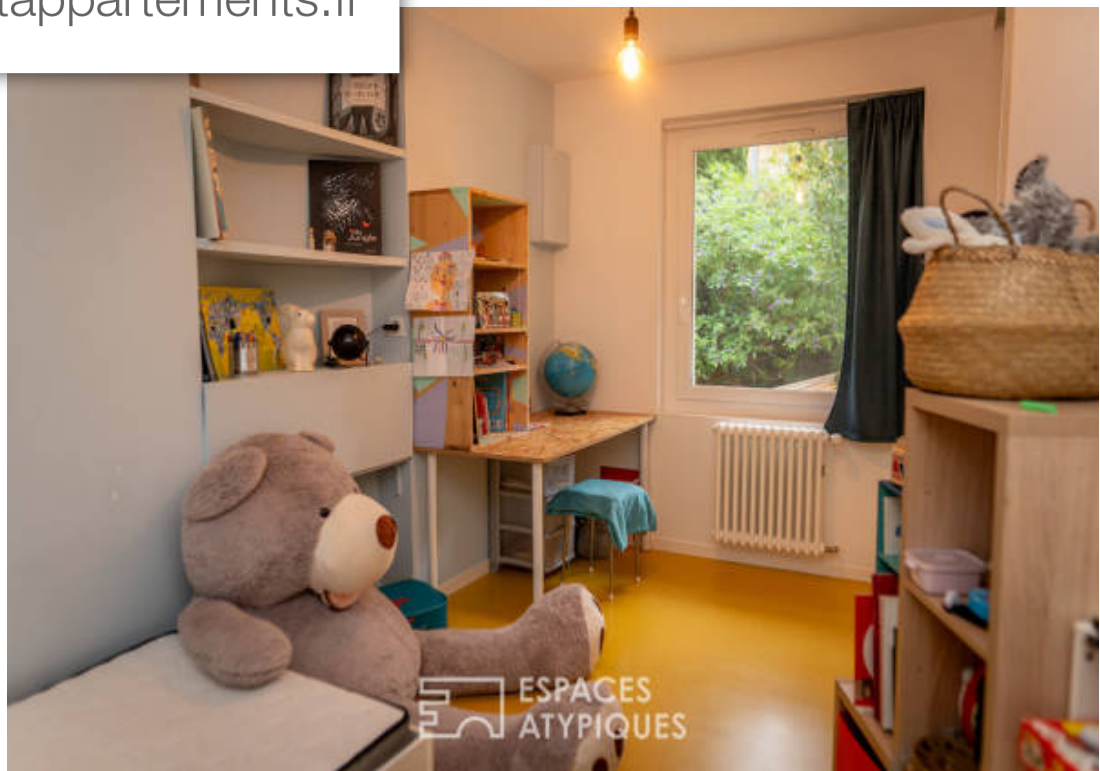

ESPACES ATYPIQUES