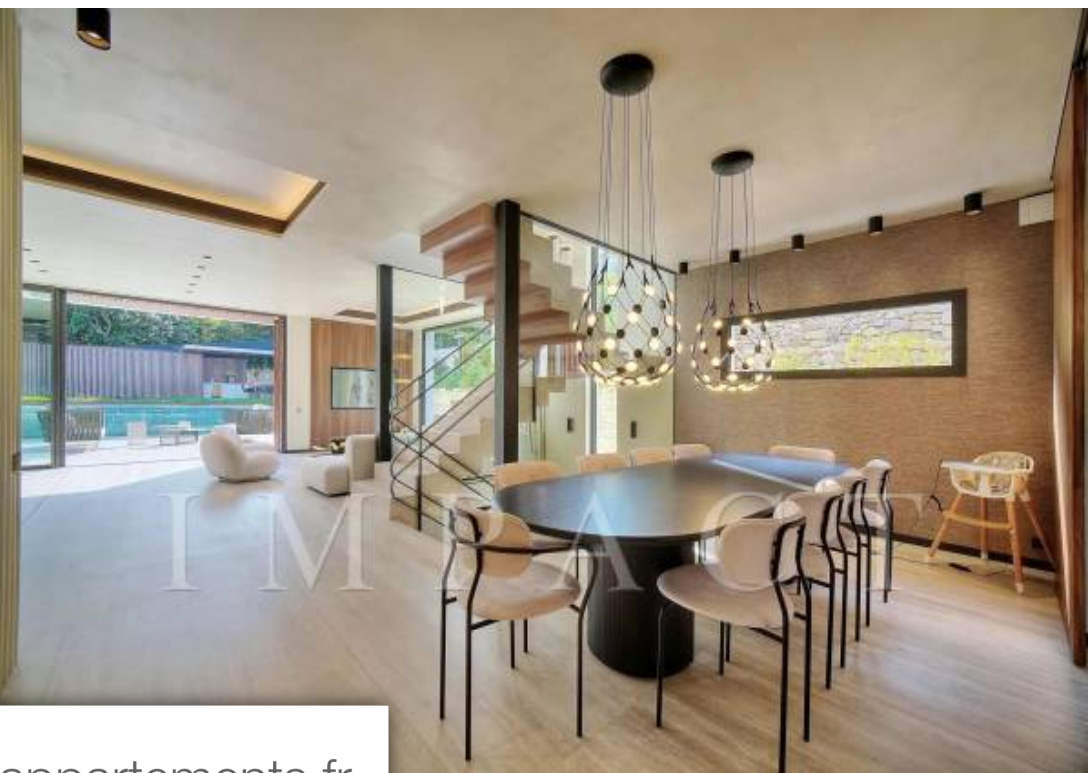

www.maisonsetappartements.fr