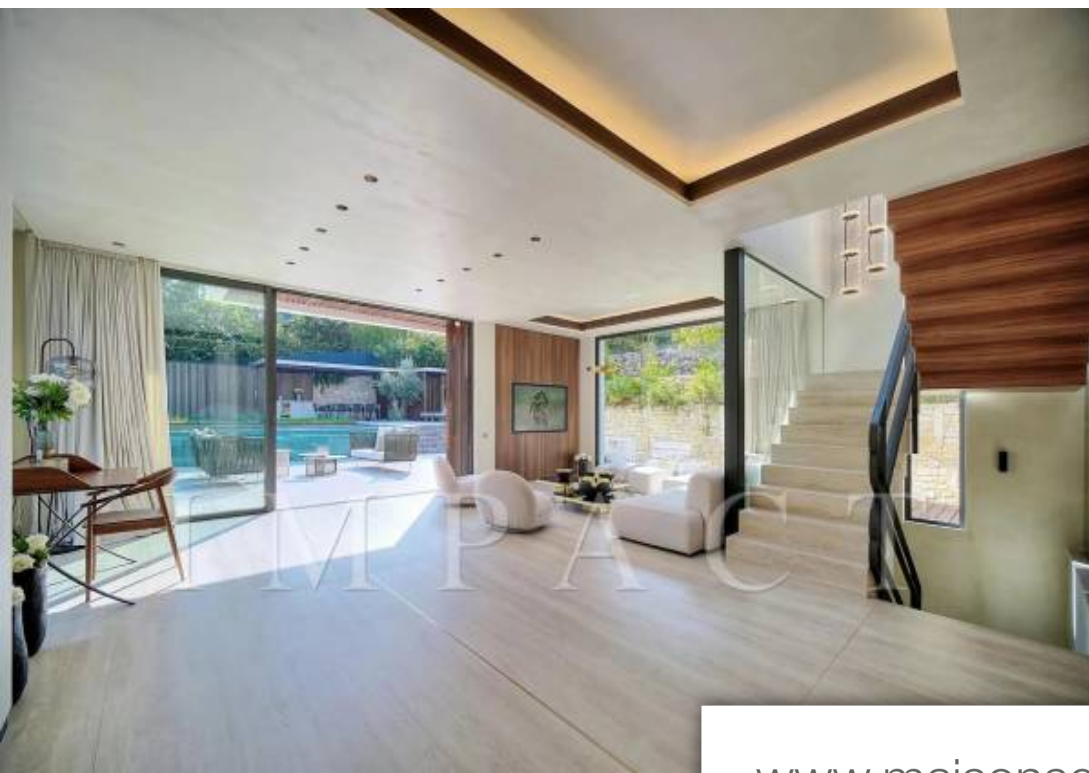

www.maisonsetappartements.fr