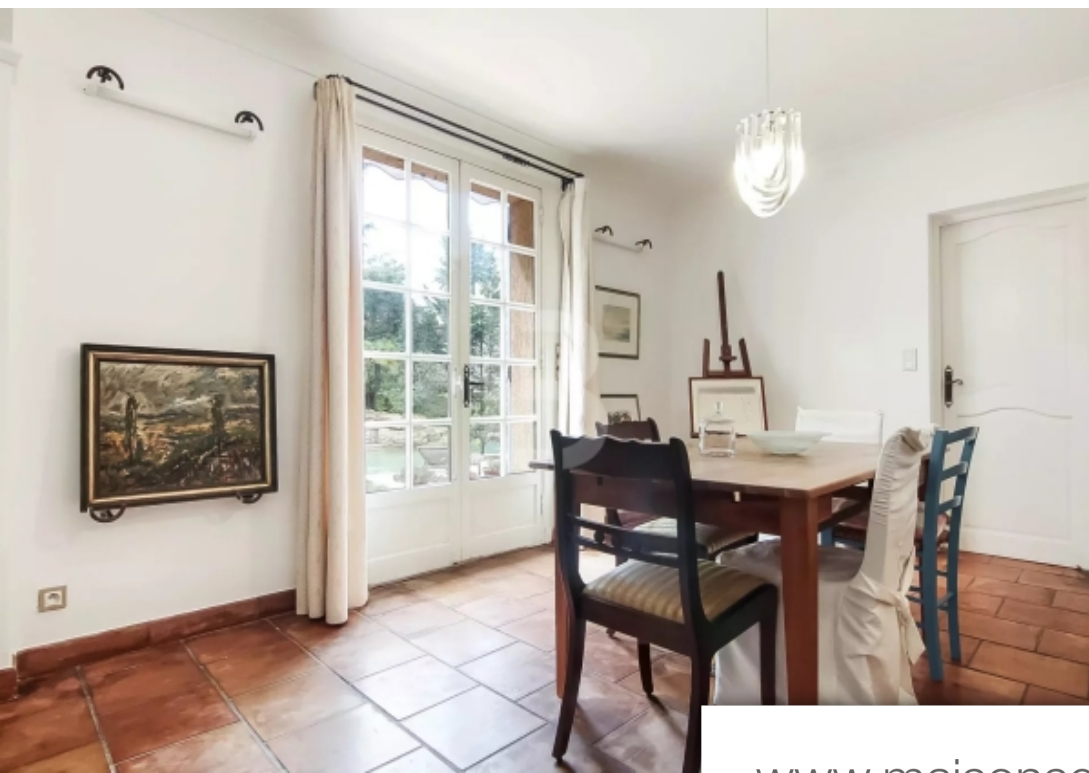

www.maisonsetappartements.fr