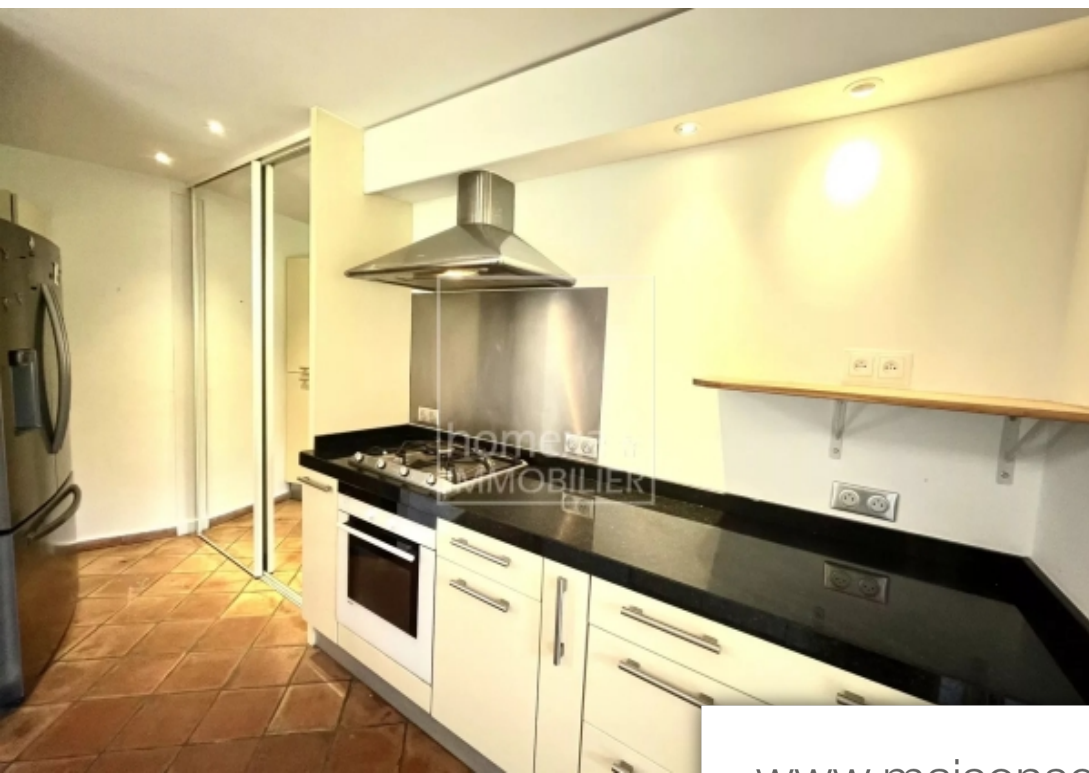

www.maisonsetappartements.fr