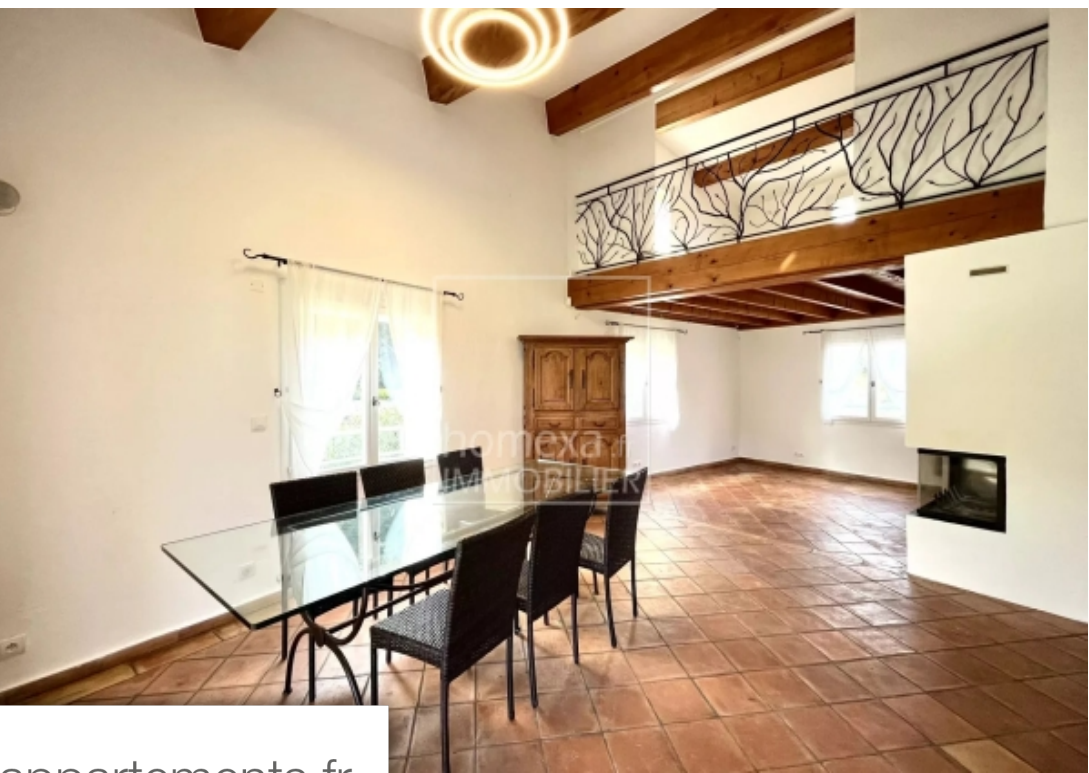

www.maisonsetappartements.fr