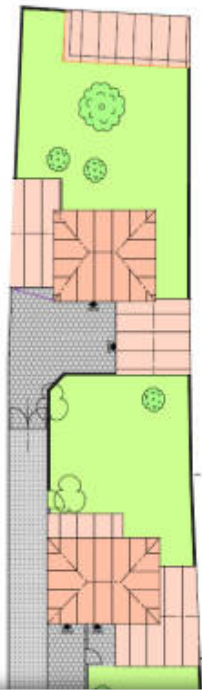

Le Clos Chasse Marée