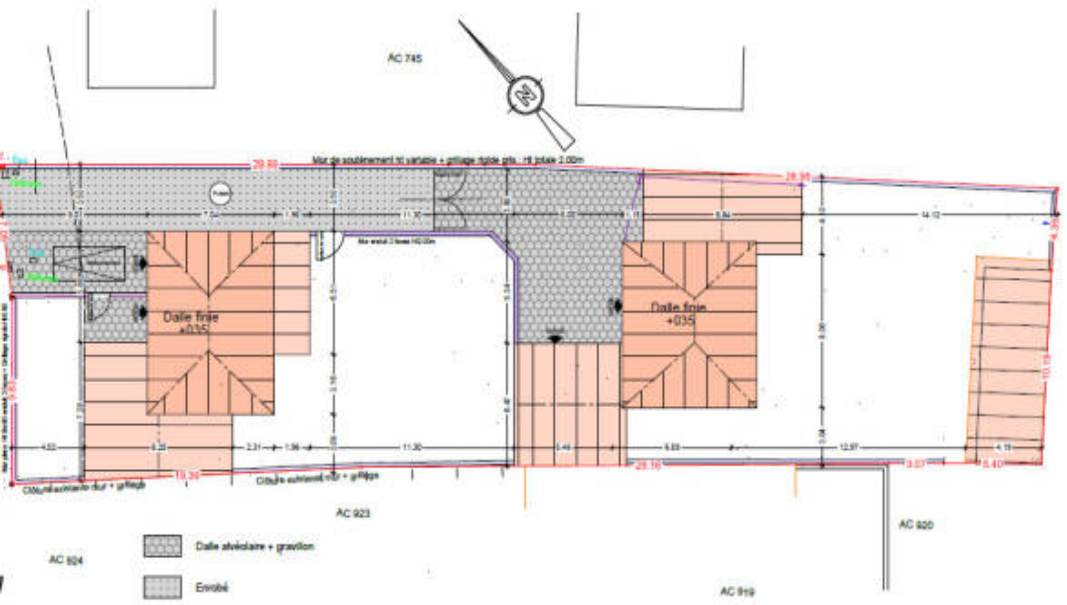

Le Clos Chasse Marée