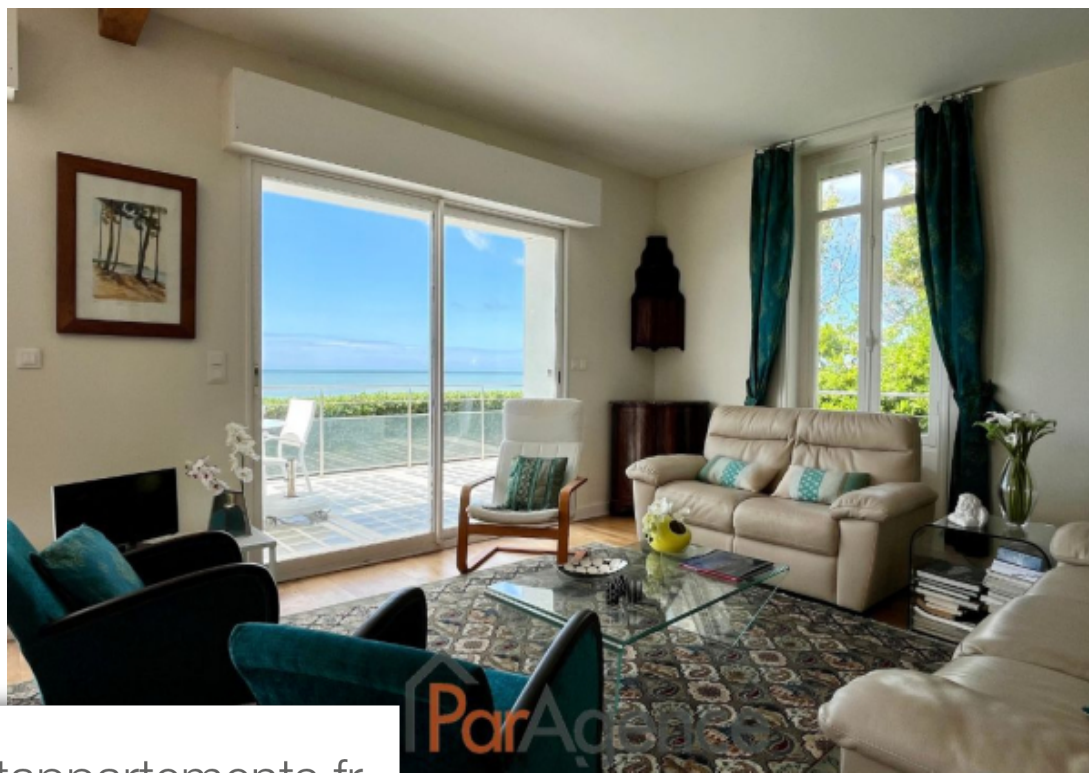

www.maisonsetappartements.fr