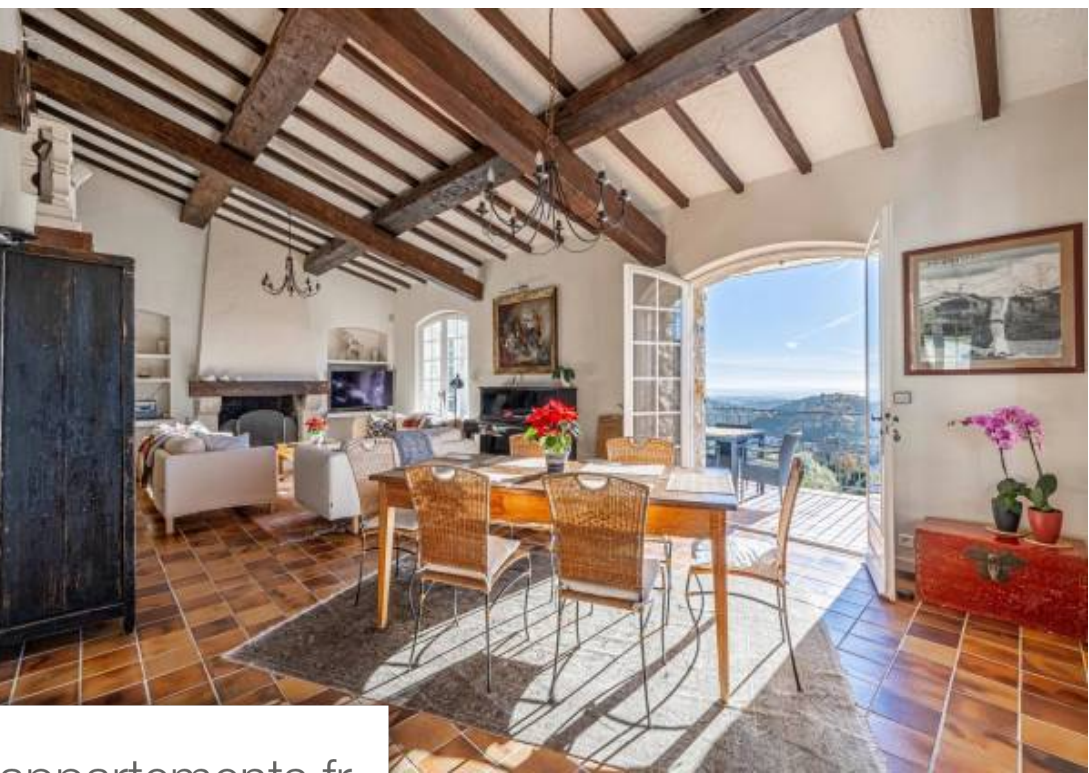

www.maisonsetappartements.fr