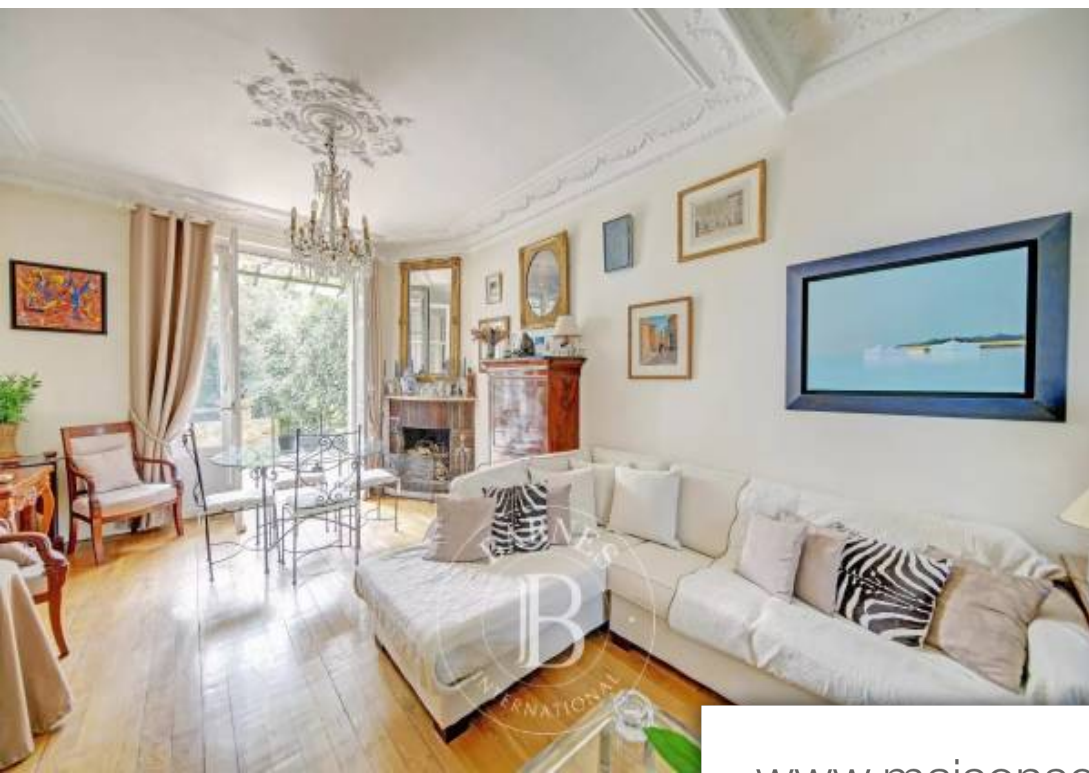

www.maisonsetappartements.fr