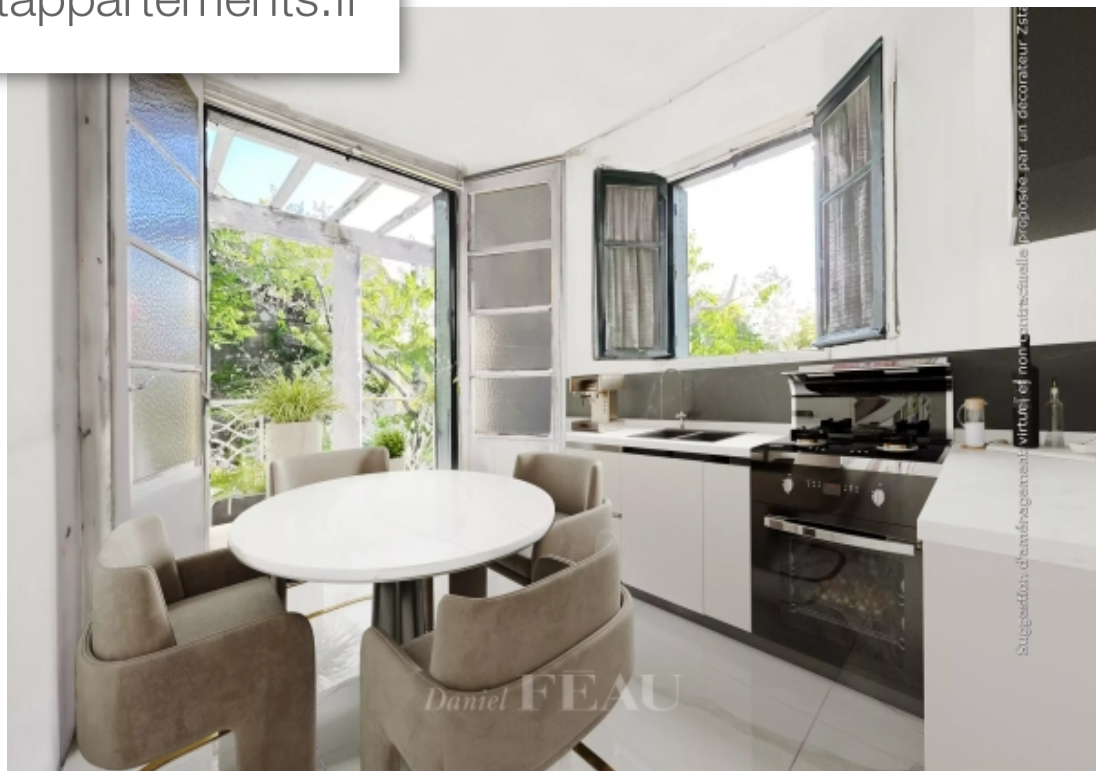

Daniel FEAU

Daniel FEAU

Suggestor d'aménagement virtuel et non contractuelle proposée par un decorateur 252