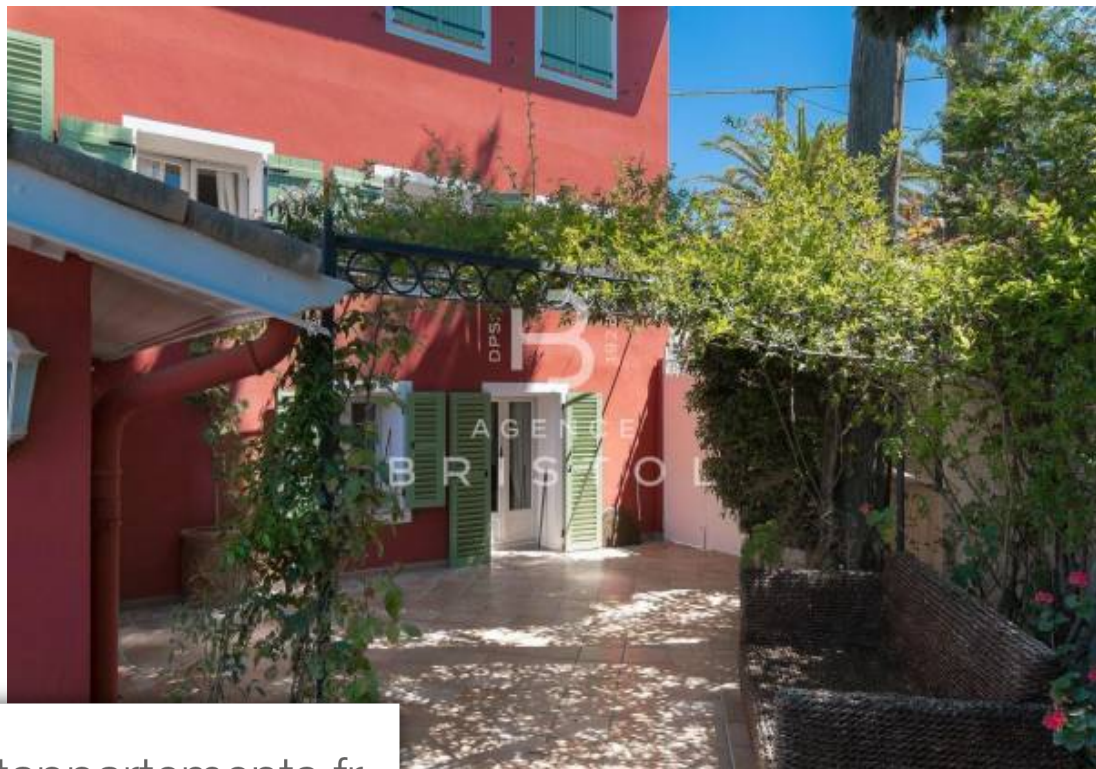

www.maisonsetappartements.fr