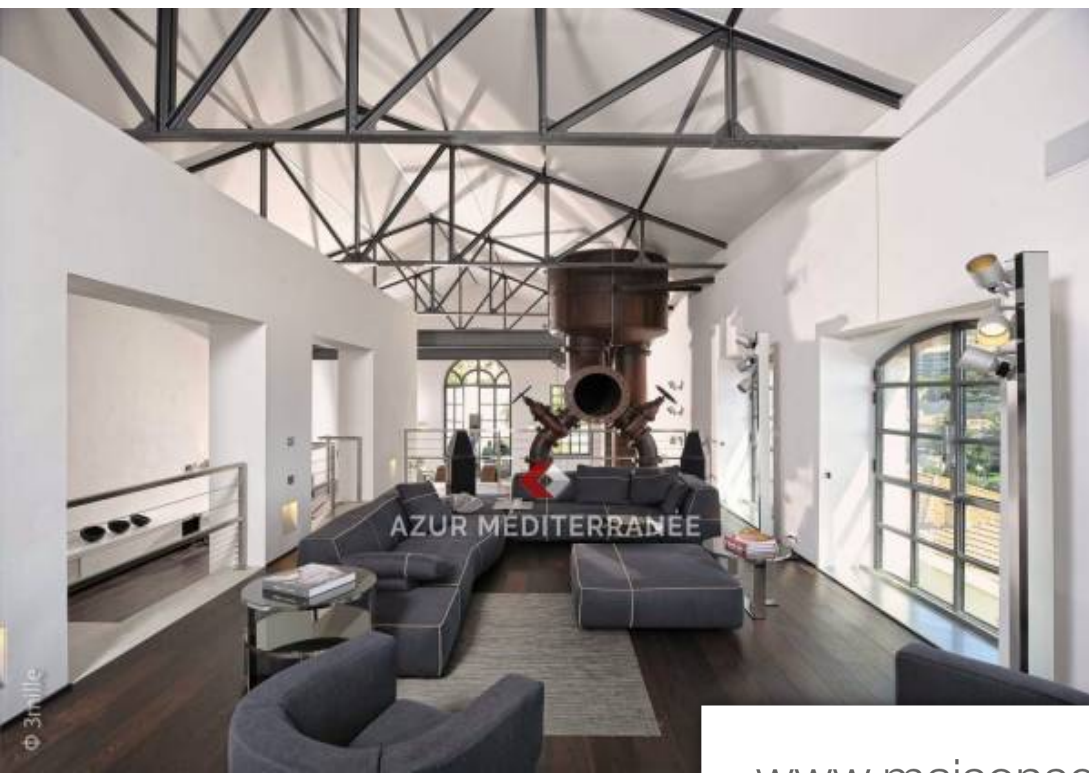

www.maisonsetappartements.fr