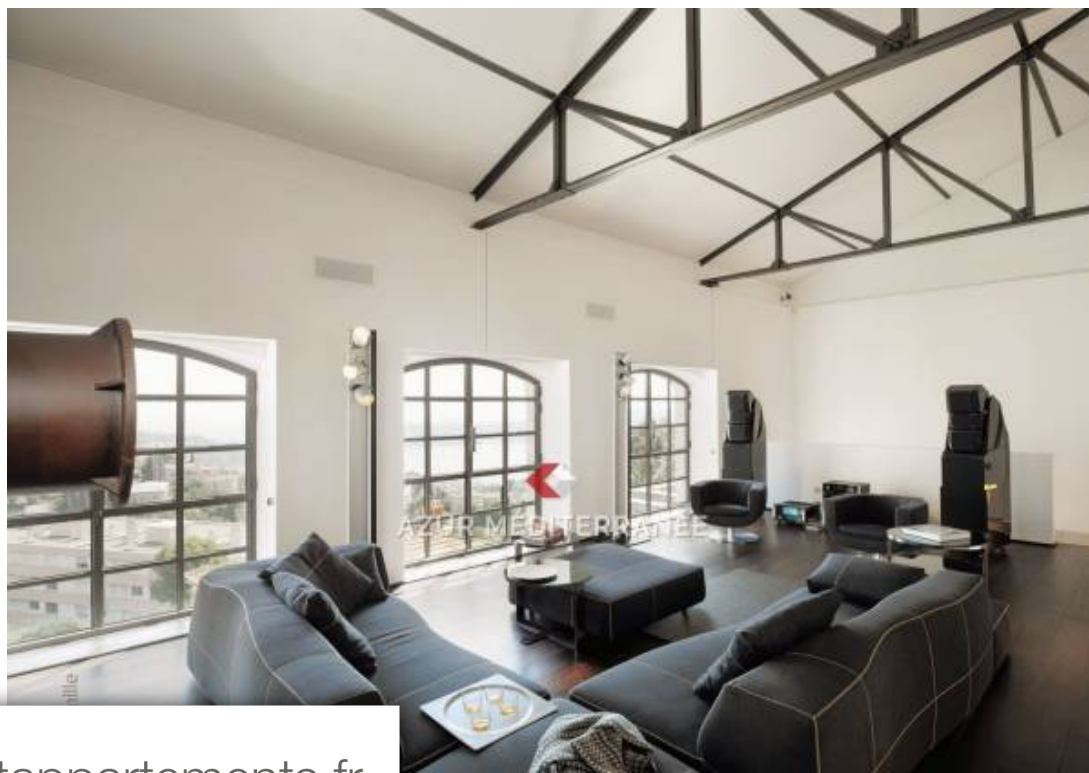

www.maisonsetappartements.fr