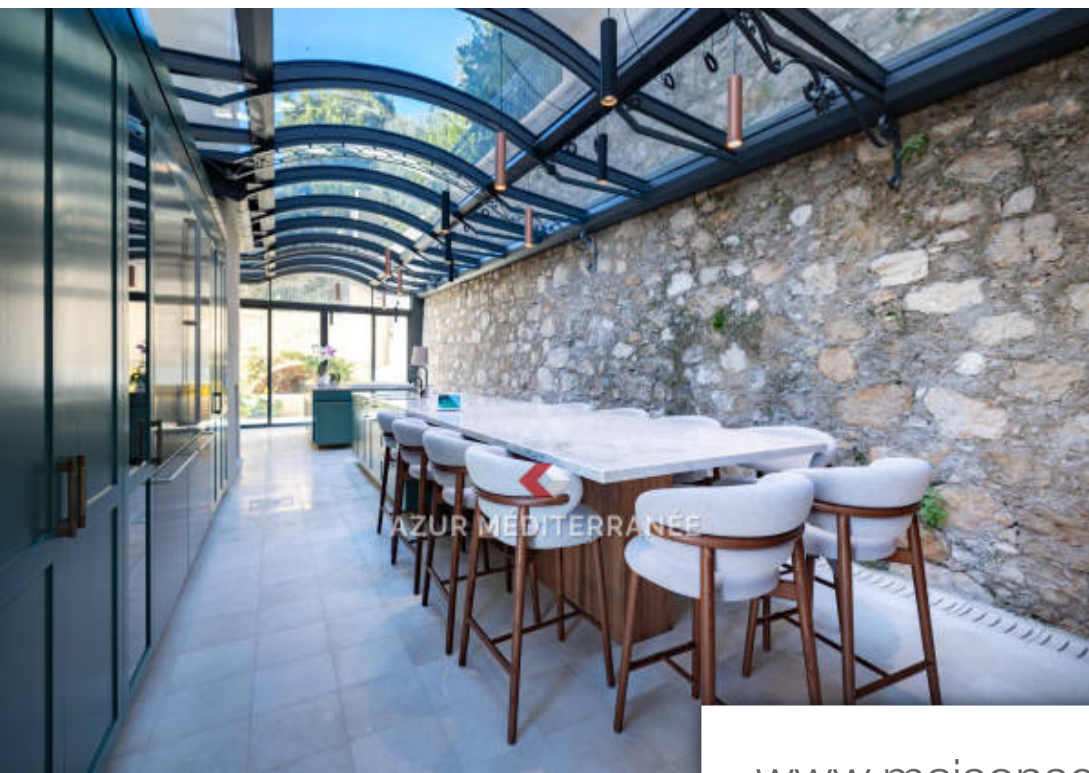

www.maisonsetappartements.fr