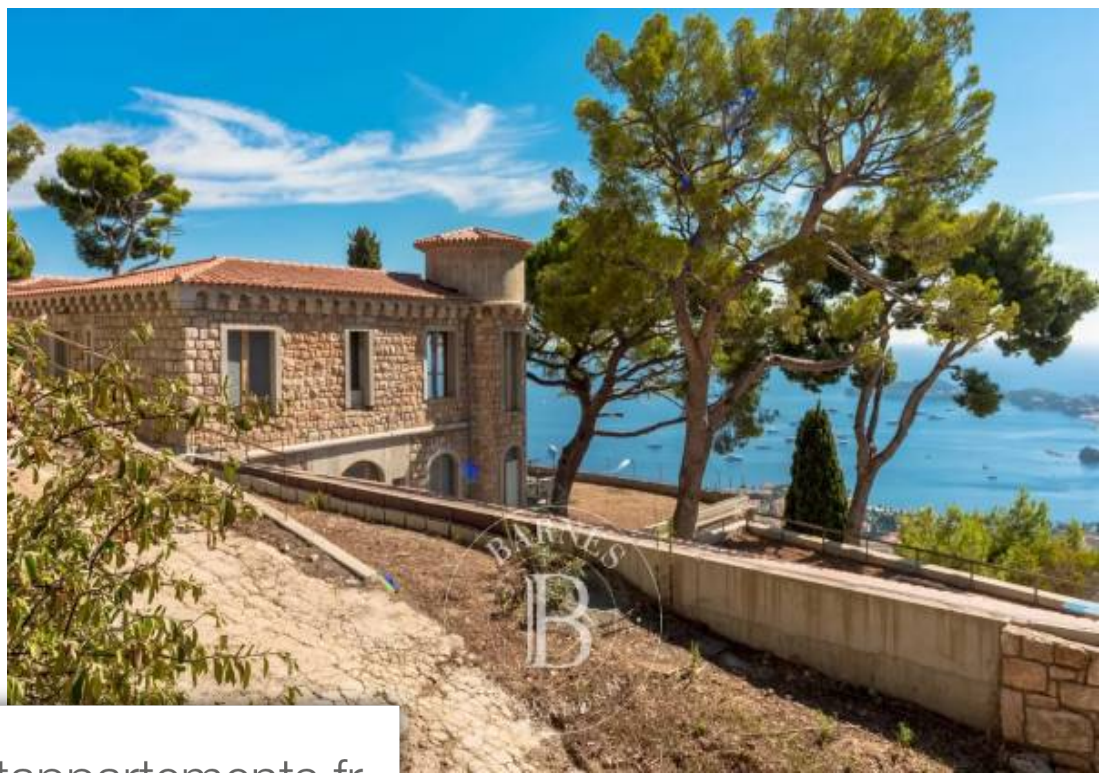

www.maisonsetappartements.fr