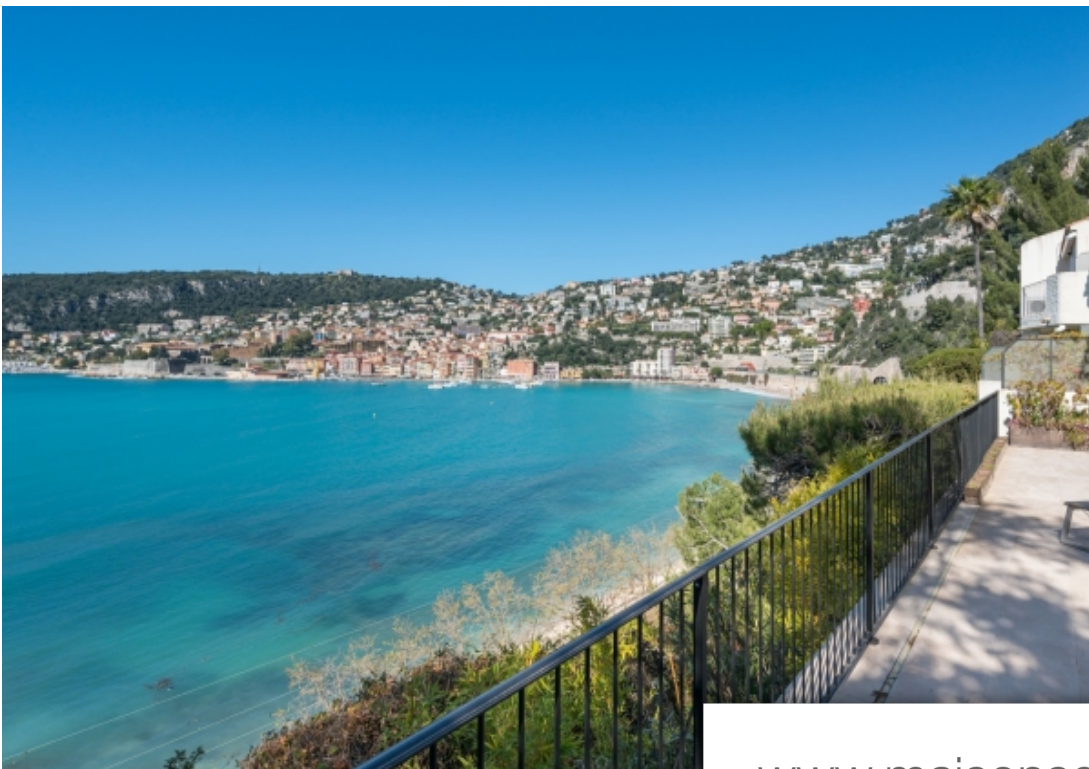

www.maisonsetappartements.fr