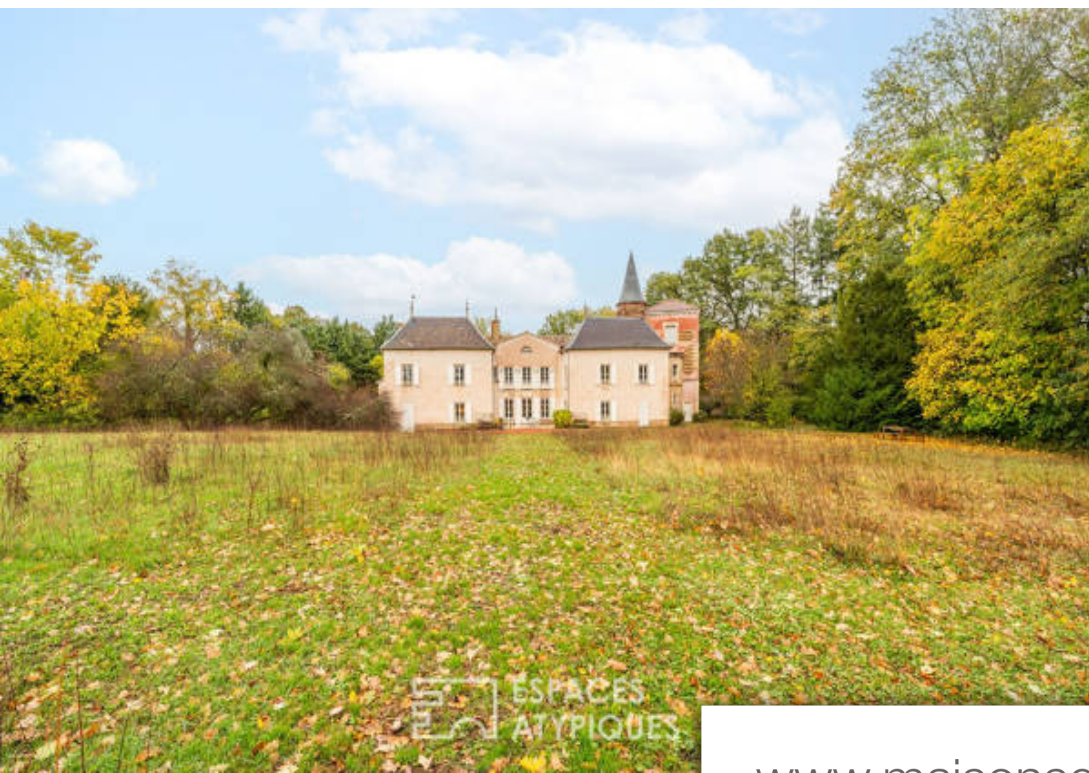

www.maisonsetappartements.fr