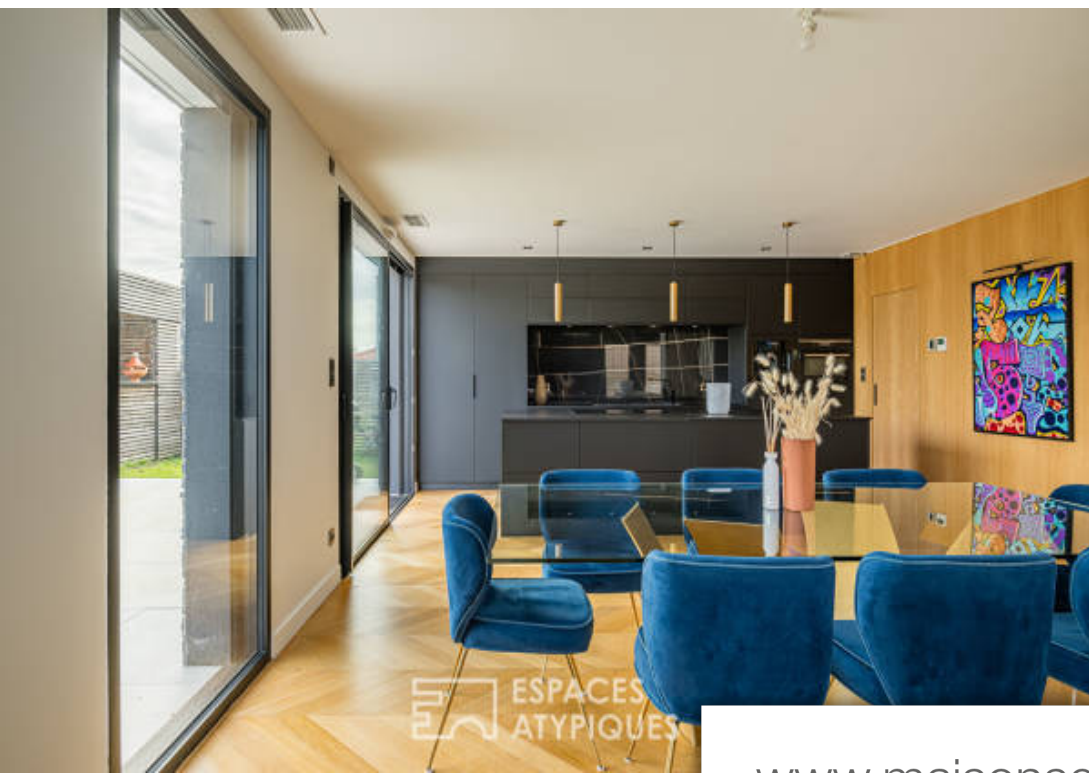

ESPACES ATYPIQUES