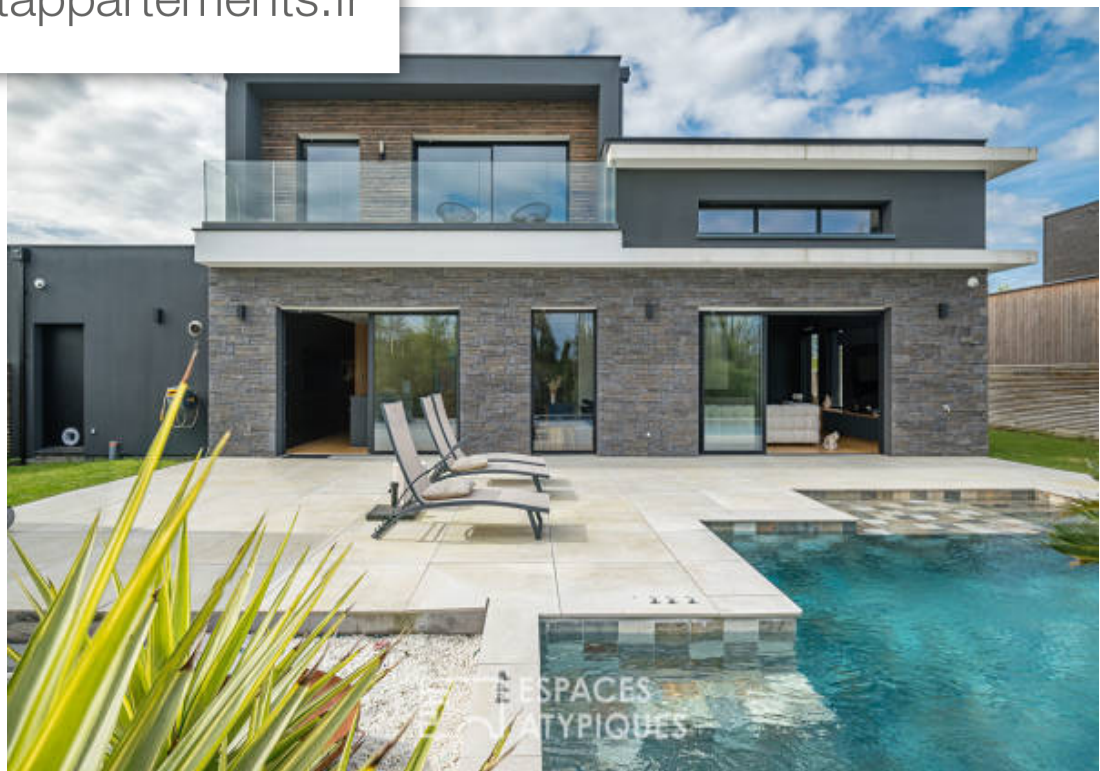

ESPACES ATYPIQUES