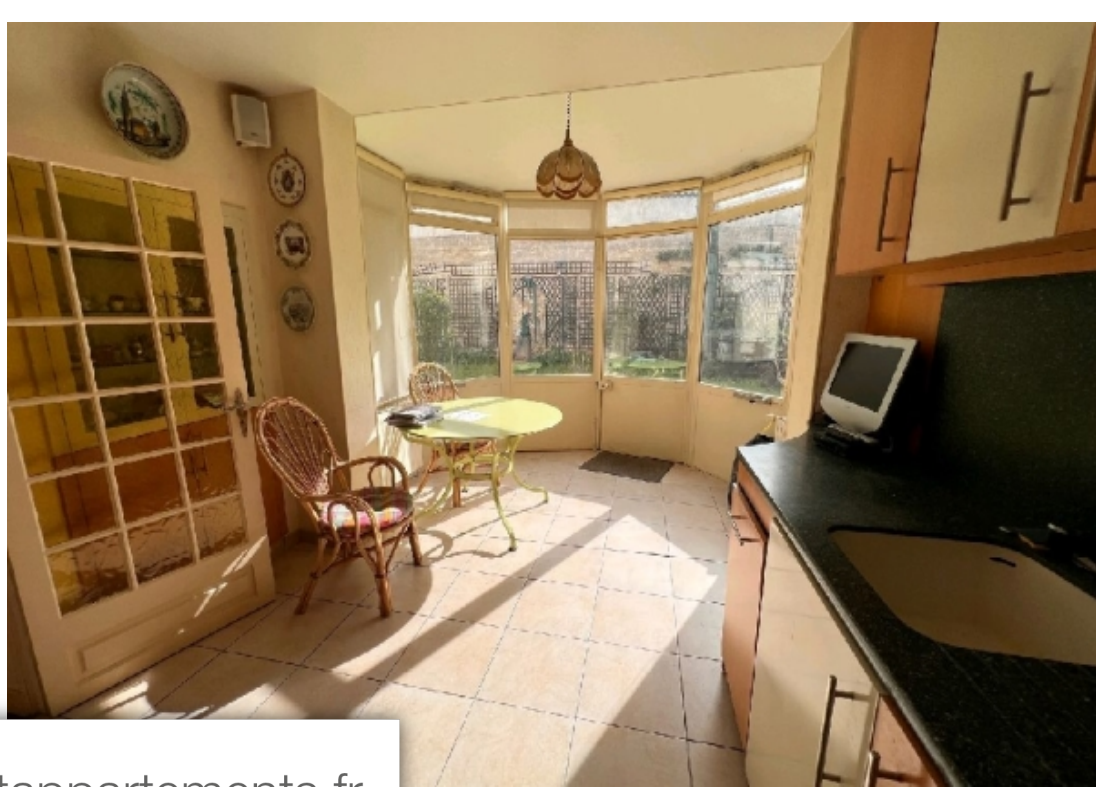

www.maisonsetappartements.fr