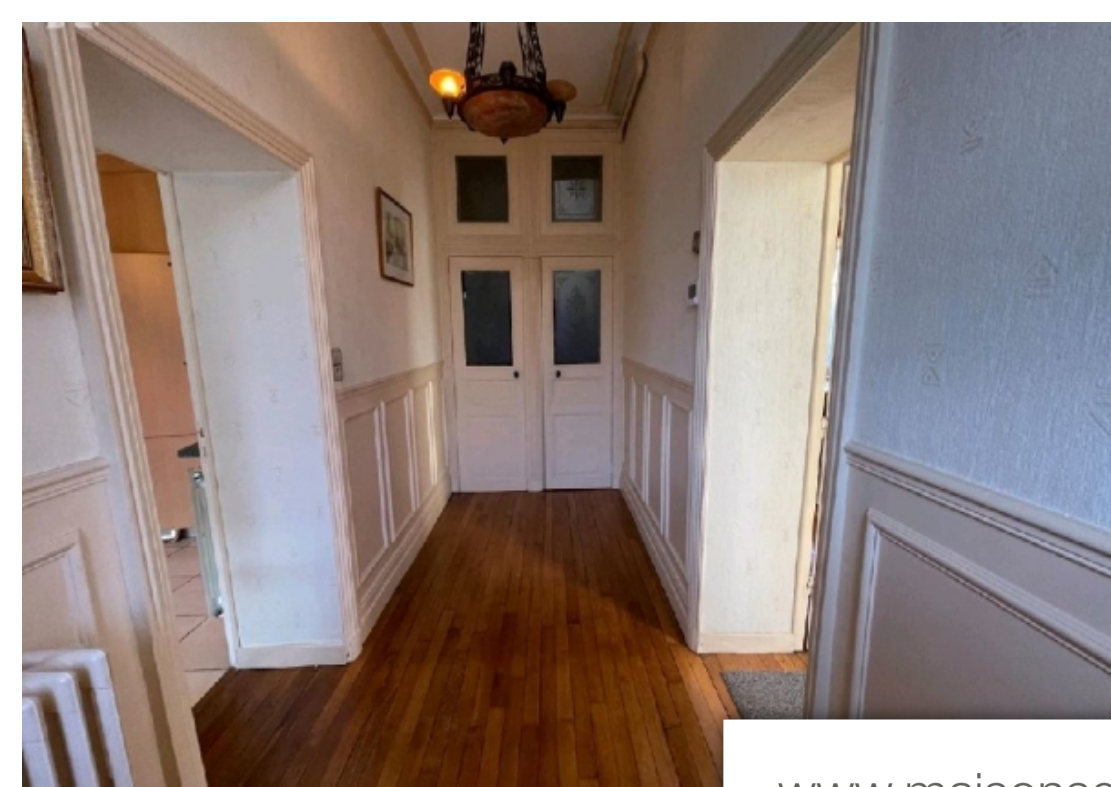

www.maisonsetappartements.fr