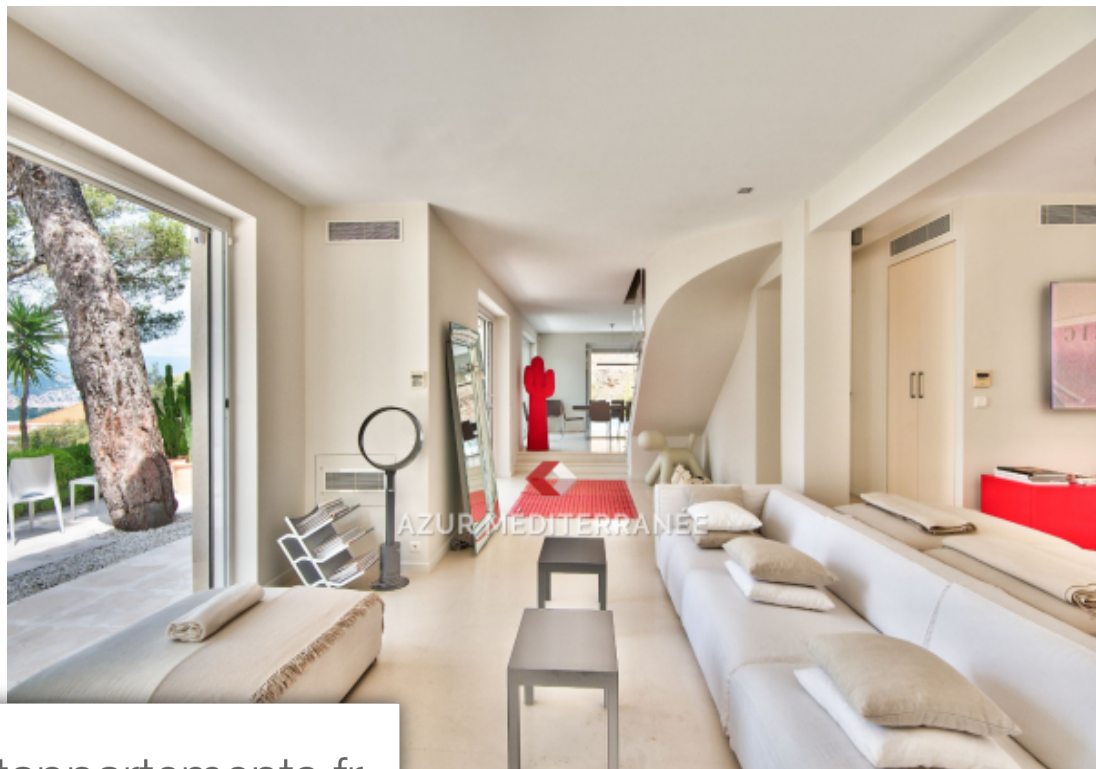

www.maisonsetappartements.fr