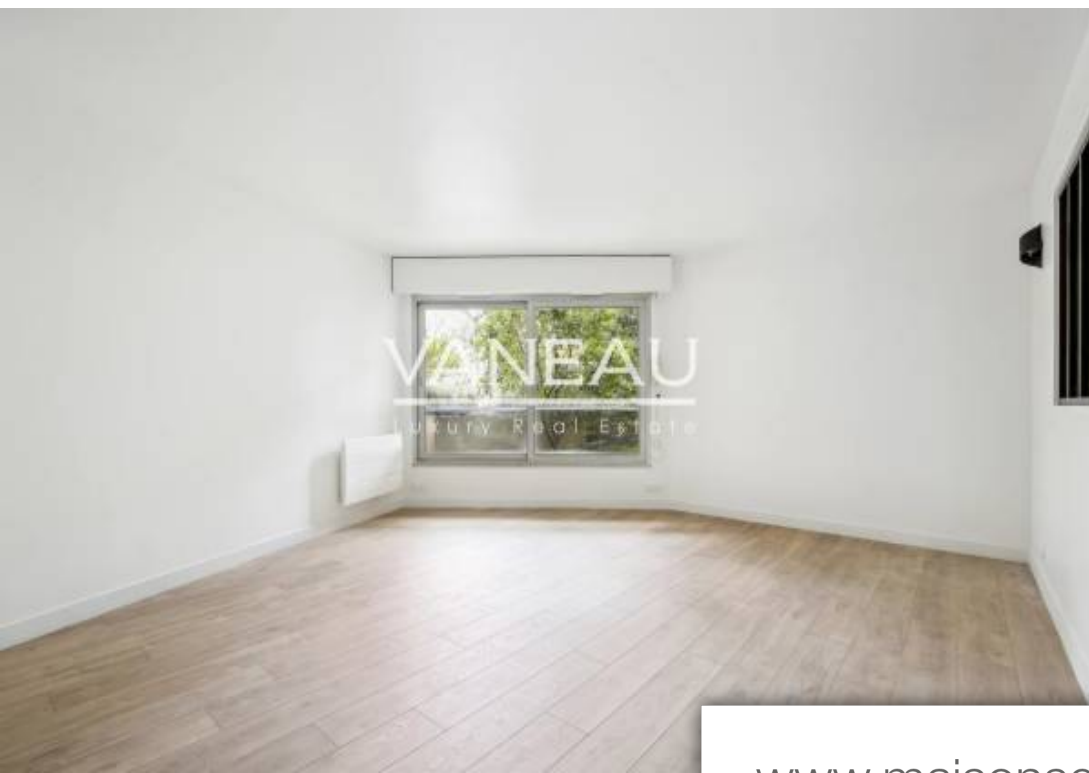

www.maisonsetappartements.fr