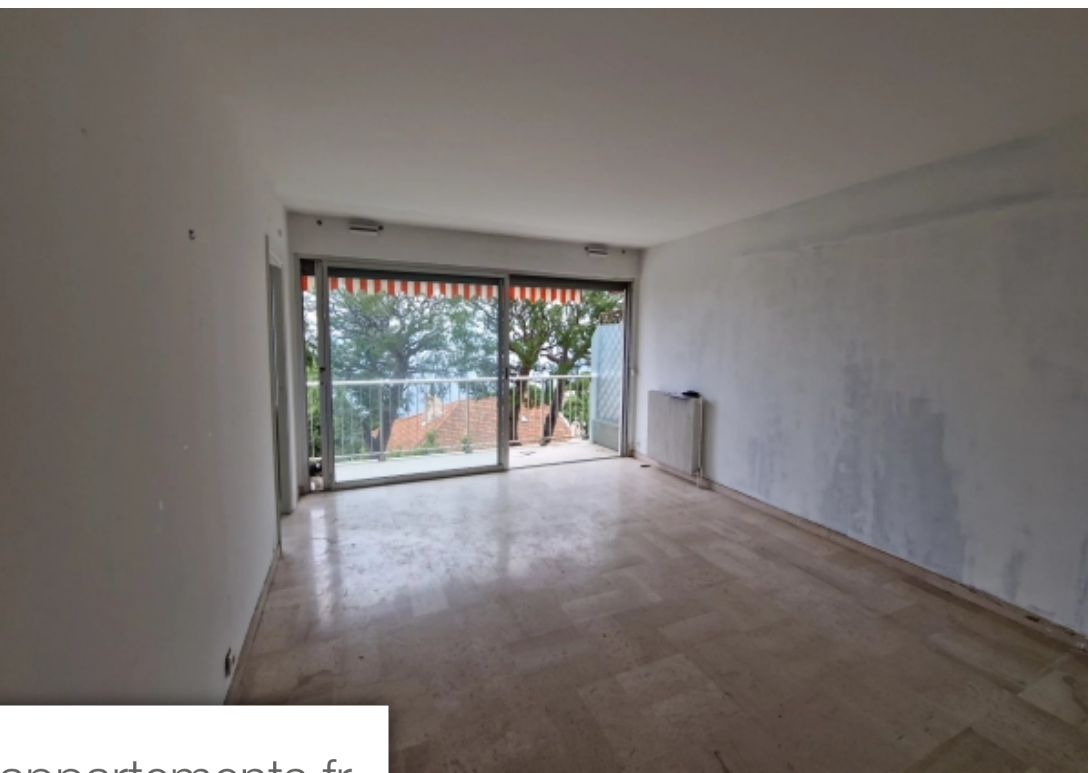

www.maisonsetappartements.fr