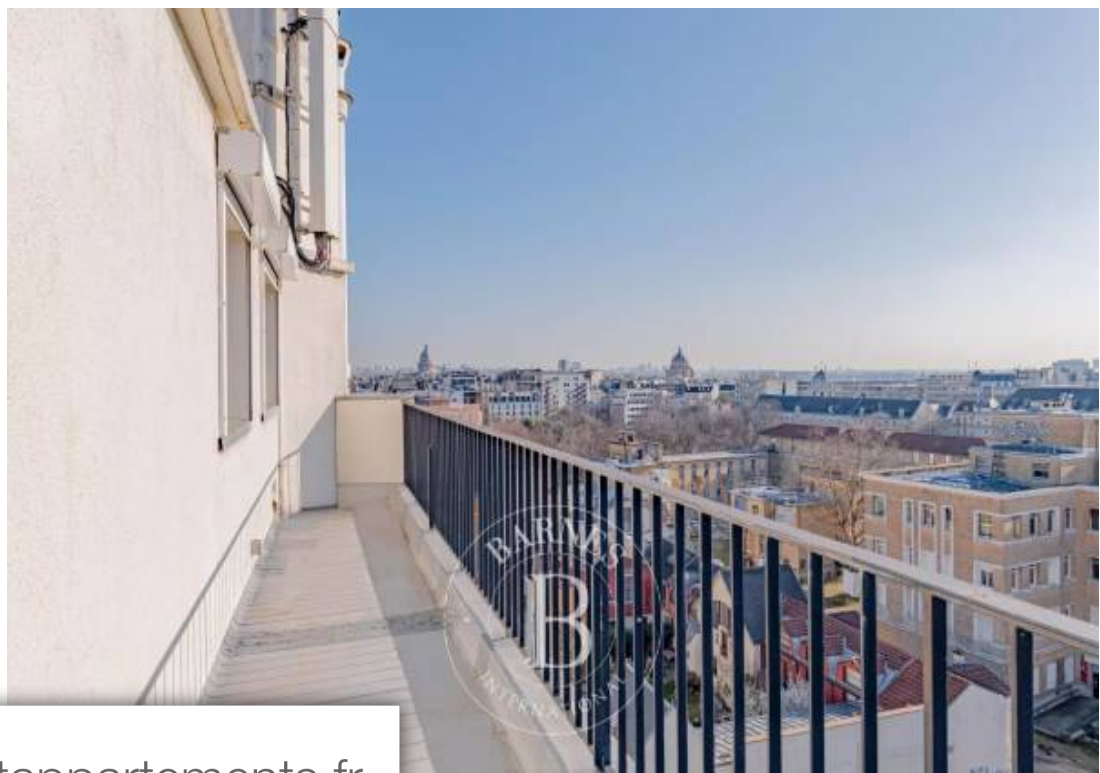

Projection