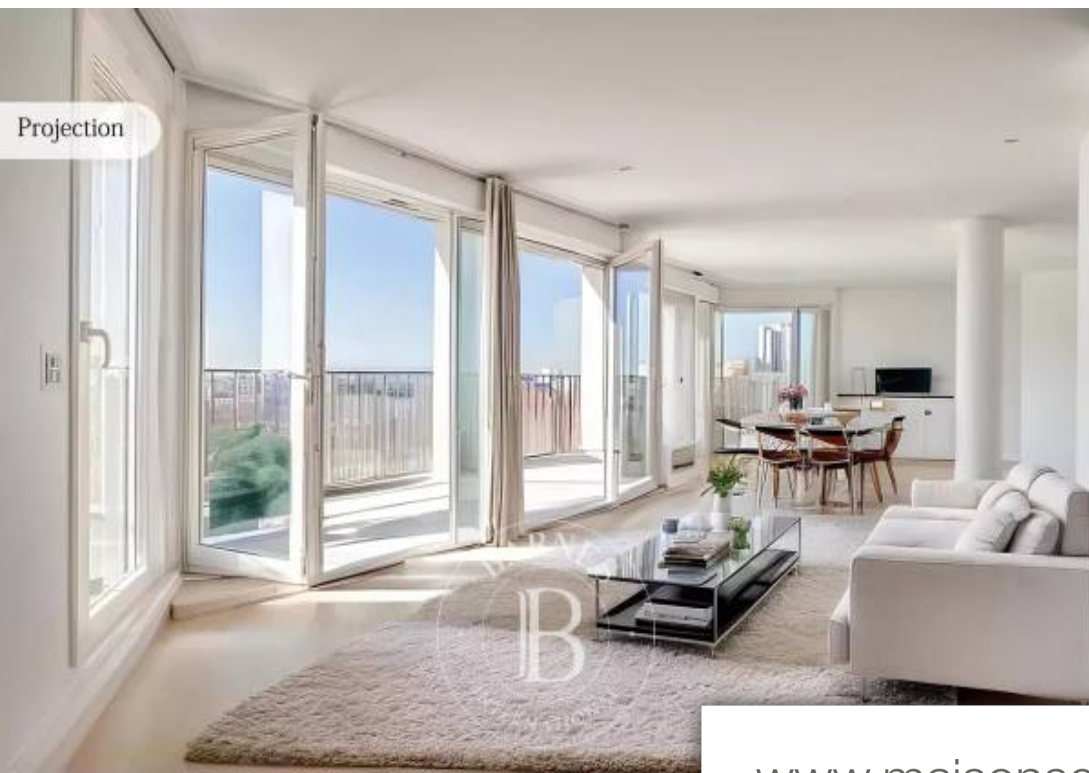

Projection