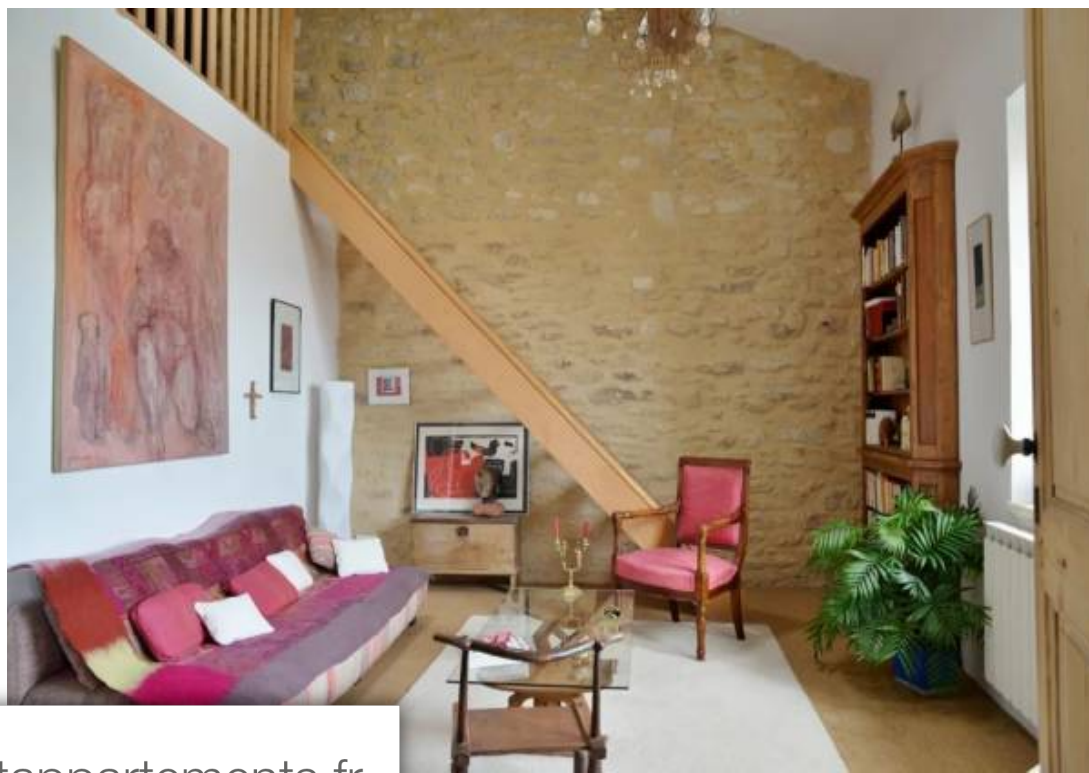

www.maisonsetappartements.fr