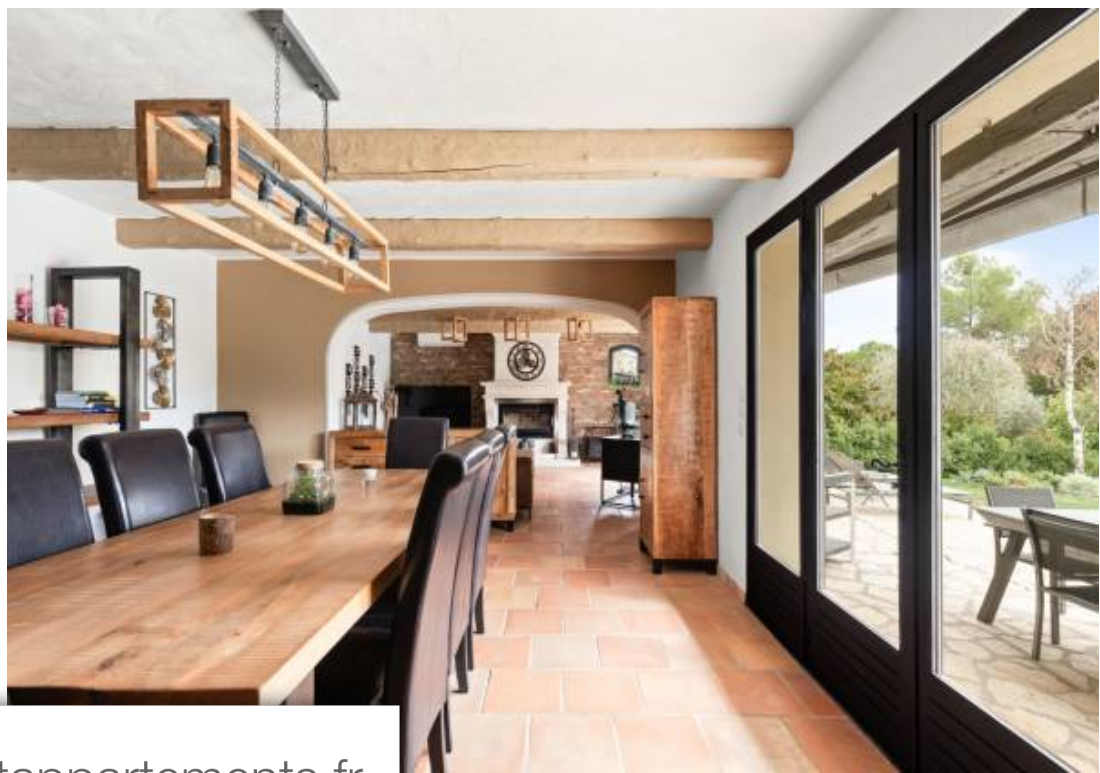

www.maisonsetappartements.fr