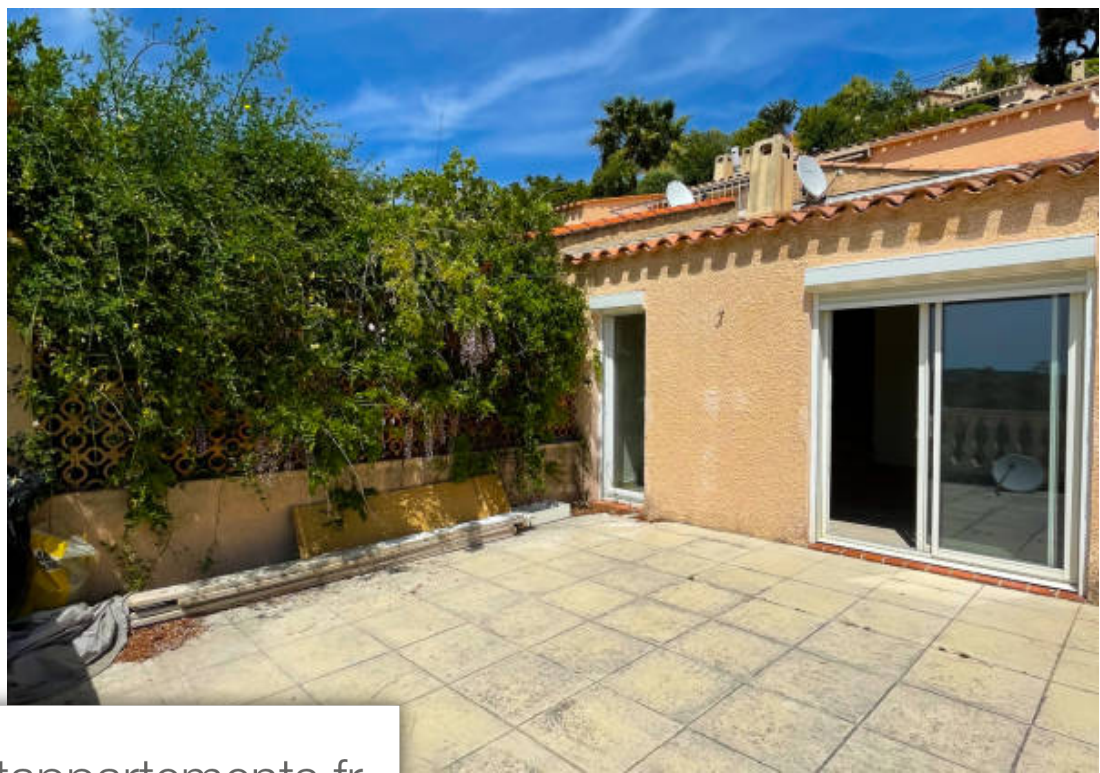

www.maisonsetappartements.fr