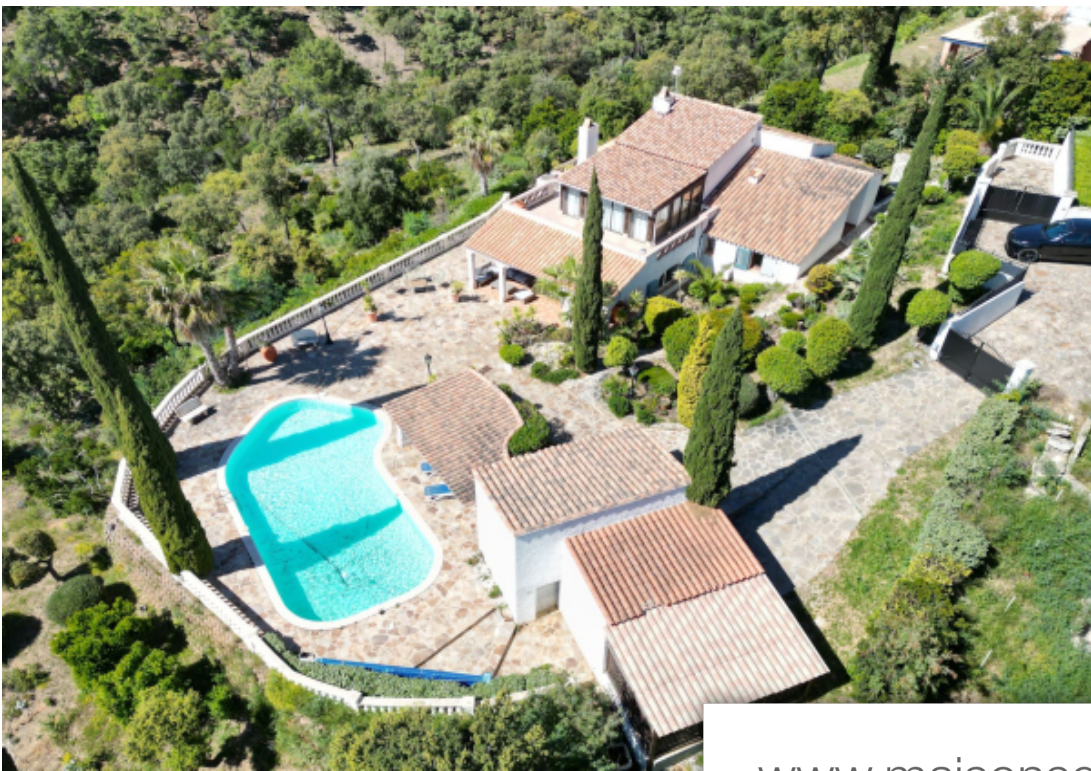

www.maisonsetappartements.fr